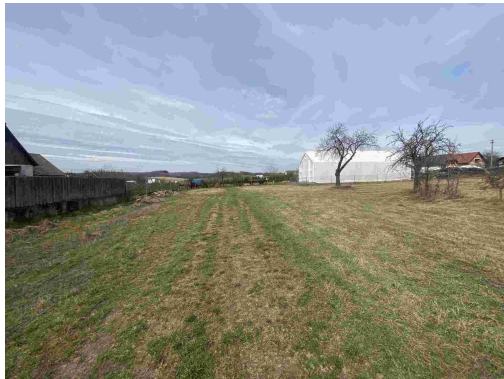

Dražba pozemku Zálesí u Bítova

Zálesí

333 000 Kč

za nemovitost

Uvedená cena je cenou
vyvolávací.

Vyřizuje

Petra Chmelařová

Tel.: 380 405 390

GSM: +420 725 953 609

E-mail:

chmelarova@fondrealit.cz

Celková plocha:

1 254 m²

Druh pozemku:

pro bydlení

POPIS NEMOVITOSTI: Nabízíme k prodeji pozemek o výměře 1 254 m² v malé obci Zálesí, která se nachází v okrese Znojmo v Jihomoravském kraji, v malebném prostředí obklopeném lesy. Pozemek je dle katastru nemovitostí veden jako zahrada a dle územního plánu se nachází v ploše pro bydlení. K pozemku je přístup z komunikace. Obec Zálesí se nachází na důležitém silničním tahu mezi obcemi Šumná a Bítov, na staré kupecké cestě ze Znojma do Jemnice. Zálesím prochází značená trasa lokální cyklostezky vedoucí ze Znojma do rekreační obce Bítov u Vranovské přehrady. V obci najdete základní občanskou vybavenost, ostatní vybavenost najdete v nedaleko vzdáleném městě Znojmo. Zálesí u Bítova je také název katastrálního území. V případě zájmu nás neváhejte kontaktovat.

Dne 28.07.2026 bude pozemek prodáván formou exekutorské dražby.

Je vhodné, aby se dražitelé dojezdili osobně na pozemek podívat a řádně se s ním seznámili.