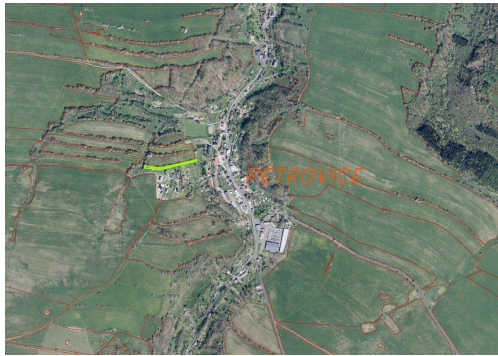

dražba pozemku Petrovice u Chabařovic

40337, Petrovice

29 000 Kč
za nemovitost

Uvedená cena je cenou
vyvolávací.

Vyřizuje

Nikola Ročejdlová

Tel.: 380 405 390

GSM: +420 778 453 728

E-mail:

rocejdlova@fondrealit.cz

Celková plocha: 1 643 m²

Druh pozemku: zemědělská

POPIS NEMOVITOSTI: Nabízíme k prodeji formou exekutorské dražby, která se bude konat dne 30.07.2026, pozemek o výměře 1 643 m² v obci Petrovice. Pozemek je v katastru nemovitostí evidován jako ostatní plocha. Petrovice se nachází v severní části Ústeckého kraje, v okrese Ústí nad Labem, přímo na hranici s Německem. Obec leží asi 15 kilometrů severozápadně od Ústí nad Labem a rozprostírá se v kopcovité, zalesněné krajině na rozhraní Krušných hor a Labských pískovců. Tato poloha ji řadí mezi přírodně velmi zajímavé oblasti Česka, a to nejen svou krajinou, ale i blízkostí k národnímu parku České Švýcarsko. Název katastrálního území je Petrovice u Chabařovic. V případě zájmu nás neváhejte kontaktovat. Vždy je vhodné, aby se dražitelé dojeli osobně na pozemek podívat a řádně se s ním seznámili.