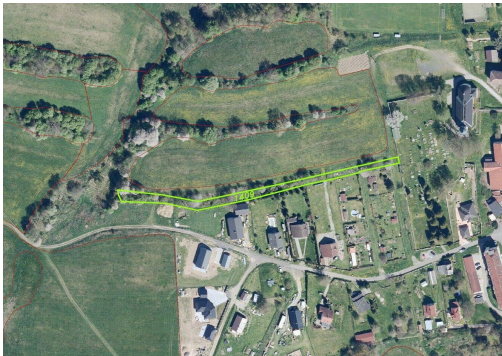

dražba pozemku Petrovice u Chabařovic

40337, Petrovice

29 000 Kč
za nemovitost

Uvedená cena je cenou
vyvolávací.

Vyřizuje

Nikola Ročejdlová

Tel.: 380 405 390

GSM: +420 778 453 728

E-mail:

rocejdlova@fondrealit.cz

Celková plocha: 1 643 m²

Druh pozemku: zemědělská

POPIS NEMOVITOSTI: Nabízíme k prodeji formou exekutorské dražby, která se bude konat dne 30.07.2026, pozemek o výměře 1 643 m² v obci Petrovice. Pozemek je v katastru nemovitostí evidován jako ostatní plocha. Petrovice se nachází v severní části Ústeckého kraje, v okrese Ústí nad Labem, přímo na hranici s Německem. Obec leží asi 15 kilometrů severozápadně od Ústí nad Labem a rozprostírá se v kopcovité, zalesněné krajině na rozhraní Krušných hor a Labských pískovců. Tato poloha ji řadí mezi přírodně velmi zajímavé oblasti Česka, a to nejen svou krajinou, ale i blízkostí k národnímu parku České Švýcarsko. Název katastrálního území je Petrovice u Chabařovic. V případě zájmu nás neváhejte kontaktovat. Vždy je vhodné, aby se dražitelé dojeli osobně na pozemek podívat a řádně se s ním seznámili.