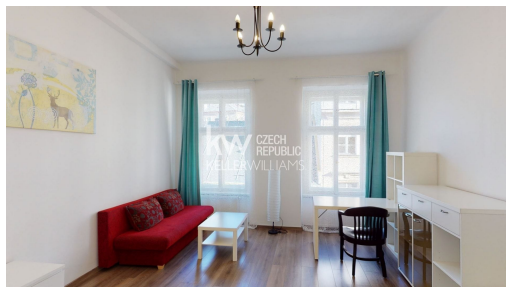

## Pronájem krásného bytu 1+1 42 m<sup>2</sup> u Václavského náměstí - Praha - Nové Město

Krakovská, 11000, Praha 1, Praha

**25 500 Kč**  
za měsíc

poplatky pro 1 osobu 1000 Kč pro 2 osoby - 1500 Kč.  
Elektřina a plyn se převádí na nového nájemce.,

**POPIS NEMOVITOSTI:** Toužíte bydlet v samém centru Prahy v nově zrekonstruovaném a kompletně vybaveném bytě, kde vám bude stačit přijít jen s taškou oblečení a můžete začít rovnou bydlet? Pak pro vás může být tento krásný světlý a moderní byt tou nejlepší volbou!

V těsné blízkosti Václavského náměstí, v klidné ulici Krakovská nabízím k dlouhodobému pronájmu tento klidný byt, který se nachází v 4.NP rezidenční budovy s výtahem. Do bytu se vchází z pavlače, ze které je výhled do vnitrobloku. Byt je plně zařízený nábytkem a kuchyňskou linkou včetně všech spotřebičů (lednice s mrazákem, varná deska, trouba, myčka, digestoř). Pokoj je plně vybavený dvoulůžkovou postelí, skříní, sedačkou a pracovním stolem. V koupelně je sprchový kout, umyvadlo a toaleta.