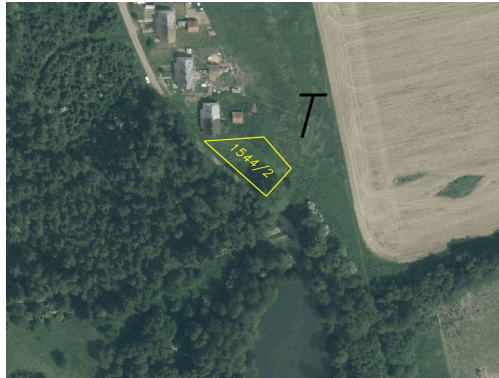

Pozemek o velikosti 855m², Drahotín

34522, Drahotín

147 000 Kč
za nemovitost

Vyřizuje

Call centrum
exdrazby.cz

Tel.: +420 774 740 636

GSM: +420 774 740 636

E-mail:

dotazy@exdrazby.cz

Celková plocha: 855 m²

Druh pozemku: trvalý travní porost

POPIS NEMOVITOSTI: Předmětem dražby je pozemek o výměře 855 m² v obci Drahotín. Drahotín se nachází v okrese Domažlice v Plzeňském kraji. Nachází se 15 km na severozápad od Domažlic a 3 km na severozápad od Poběžovic, nedaleko hranice s Bavorskem na úpatí Českého Lesa. Pozemek je dle katastru nemovitostí veden jako trvalý travní porost a dle územního plánu se nachází v ploše smíšené obytné. V

současné době je Drahotín ideální obcí ke klidnému a spokojenému životu, nachází se zde základní občanská vybavenost - obecní úřad, obchod s potravinami, kulturní dům, dětské a volejbalové hřiště. V blízkosti obce se nachází např. rozhledna Březinka, hrad a zámek Horšovský Týn a nejvyšší hora Českého lesa Čerchov. Další služby poskytují nedaleké Poběžovice nebo 20 km vzdálené Domažlice. Drahotín je také název katastrálního území. V případě zájmu nás neváhejte kontaktovat. Je vhodné, aby se dražitelé dojeví osobně na pozemek podívat a řádně se s ním seznámili.

Soudní exekutor výslovně upozorňuje, že neodpovídá za správnost ani úplnost výše uvedeného popisu předmětu dražby, který je zpracován pouze informativně z dostupných podkladů. Předmět dražby je závazně vymezen výhradně v dražební vyhlášce. Soudní exekutor zároveň doporučuje všem dražitelům, aby si předmět dražby před účastí v dražbě osobně prohlédli, ověřili jeho stav na místě a řádně se seznámili jak s jeho faktickým, tak i právním stavem.