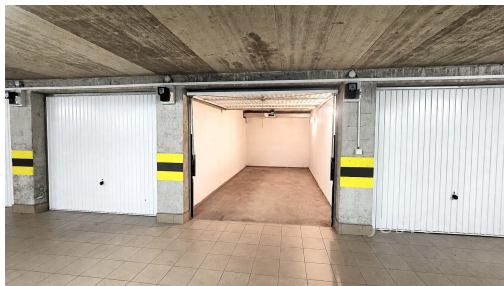

Pronájem garáže 16 m² s pozemkem 16 m²

Gregorova, Písek

2 300 Kč

za měsíc

+ 2300 Jistota(kauce) +
odměna RK 1150 Kč

Vyřizuje

Markéta Modrová

Tel.: 603 333 375

GSM: 603 882 722

E-mail: modrova@justo.cz

Počet podlaží v domě:

Stav objektu:

dobrý

Druh objektu:

cihlová

Umístění objektu:

centrum obce

POPIS NEMOVITOSTI: V zastoupení majitele nabízíme pronájem garáže v Gregorově ulici. Garáž se nachází v komplexu garáží s el. vraty, kde se nachází samostatné podružné měření elektřiny. Volné od 1.4.2025. Rozměr garáže 2,8 x 4,9.