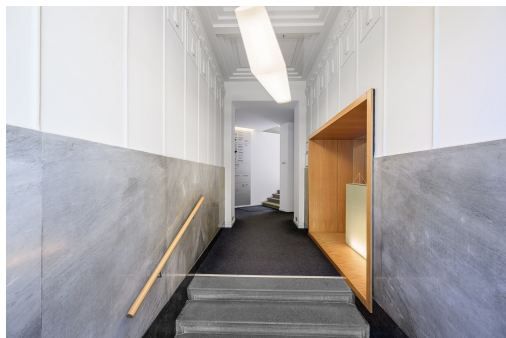

Pronájem kanceláře 23 m², Praha - Vysočany

Pod pekárny, 19000, Praha 9, Praha

7 590 Kč
za měsíc

Neplatíte provizi. Plus
služby 160,- Kč/m²

Vyřizuje

Helena Hyánková

Tel.: 221 088 111

GSM: +420 605 083 611

E-mail: pronajem@psn.cz

Plocha kanceláří: 23 m²

Stav objektu: velmi dobrý

Ostatní: Výtah

Druh objektu: cihlová

Druh prostor: Kanceláře

Energetická náročnost: G - Mimořádně
nehospodárná

POPIS NEMOVITOSTI: K pronájmu nabízíme kancelářský prostor o výměře 23 m² v administrativním objektu na adrese Pod Pekárny, Praha 9. Parkování je možné před budovou, nebo v obchodním centru Galerie Fenix, které se nachází v těsné blízkosti.

Budova se nachází v oblasti Prahy 9, která v posledních letech prochází výrazným rozvojem a postupně se proměňuje v etablovanou kancelářskou a podnikatelskou lokalitu. V okolí sídlí řada firem a služeb, které vytvářejí přirozené pracovní prostředí.

Dopravní dostupnost zajišťuje metro B Vysočanská, tramvajová zastávka Nádraží Vysočany a vlaková stanice Praha Vysočany v docházkové vzdálenosti od budovy. Lokalita zároveň nabízí dobré napojení na hlavní městské komunikace.

V bezprostředním okolí se nachází základní občanská vybavenost včetně restaurací, obchodů a dalších služeb.