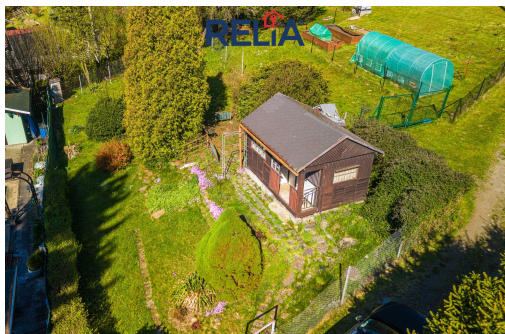

Prodej rekreační chatky se zahradou na hezkém, klidném místě v Chrastavě

46331, Chrastava

1 500 000 Kč
za nemovitost

Vyřizuje

Mičková Michaela

Tel.: 775 84 86 84

GSM: +420 724 411 887

E-mail: mickova@relia.cz

Zastavěná plocha:	15 m²
Plocha parcely:	760 m²
Stav objektu:	špatný
Umístění objektu:	okraj obce
Elektřina:	Elektro - 230 V; Elektro - 400 V

Užitná plocha:	15 m²
Druh objektu:	dřevěná
Počet podlaží v objektu:	1
Doprava:	vlak; silnice; autobus

POPIS NEMOVITOSTI: Nabízíme Vám ke koupi rekreační chatu s pozemkem, která se nachází v malebném prostředí, na okraji obce Chrastava.

Chata (o jedné obytné místnosti + veranda) je vhodná k rekreačnímu užívání od jara do podzimu.

Příjemnou atmosféru dotváří pozemek okolo chaty, který je částečně v rovině, částečně svažité a je vhodný k relaxaci i k zahradničení. Jsou zde ovocné stromy, okrasné keře, záhonky s květinami. Spoustu místa na pěstování zeleniny, bylinek. Příslušenstvím je pergola s venkovním posezením a ohniště. Zahrada nabízí mnoho variant využití a je jen na Vás, jak ji celou využijete.

Do chaty je zavedena elektřina. Voda je z vlastní studně.

Z chaty i zahrady je příjemný výhled do okolí. Kousek od pozemku je komín, na kterém hnízdí čápi a vy můžete pozorovat jejich hnízdění od března do srpna. Z horní části pozemku je hezký výhled na Ještěd.