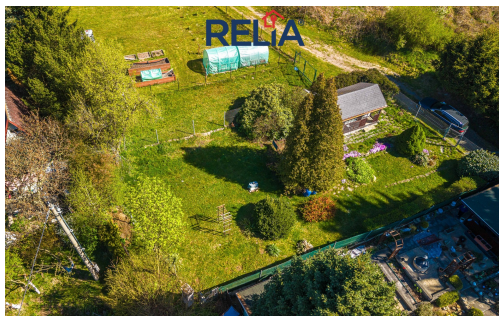

Prodej rekreační chatky se zahradou na hezkém, klidném místě v Chrastavě

46331, Chrastava

1 500 000 Kč
za nemovitost

Vyřizuje

Mičková Michaela

Tel.: 775 84 86 84

GSM: +420 724 411 887

E-mail: mickova@relia.cz

Zastavěná plocha:	15 m²
Plocha parcely:	760 m²
Stav objektu:	špatný
Umístění objektu:	okraj obce
Elektřina:	Elektro - 230 V; Elektro - 400 V

Užitná plocha:	15 m²
Druh objektu:	dřevěná
Počet podlaží v objektu:	1
Doprava:	vlak; silnice; autobus

POPIS NEMOVITOSTI: Nabízíme Vám ke koupi rekreační chatu s pozemkem, která se nachází v malebném prostředí, na okraji obce Chrastava.

Chata (o jedné obytné místnosti + veranda) je vhodná k rekreačnímu užívání od jara do podzimu.

Příjemnou atmosféru dotváří pozemek okolo chaty, který je částečně v rovině, částečně svažité a je vhodný k relaxaci i k zahradničení. Jsou zde ovocné stromy, okrasné keře, záhonky s květinami. Spoustu místa na pěstování zeleniny, bylinek. Příslušenstvím je pergola s venkovním posezením a ohniště. Zahrada nabízí mnoho variant využití a je jen na Vás, jak ji celou využijete.

Do chaty je zavedena elektřina. Voda je z vlastní studně.

Z chaty i zahrady je příjemný výhled do okolí. Kousek od pozemku je komín, na kterém hnízdí čápi a vy můžete pozorovat jejich hnízdění od března do srpna. Z horní části pozemku je hezký výhled na Ještěd.