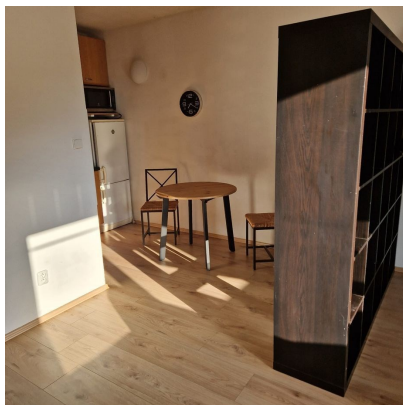

1+kk, 35m, P8 Libeň, ul. Braunerova, zařízené.

Braunerova, Praha 8, Praha

14 500 Kč

za měsíc

+ 4.000, (včetně energií)

Vyřizuje

Marek Reif

Tel.: 603 252 661

GSM: 420603252661

E-mail: info@rkgoblin.cz

Dispozice bytu:	1+kk	Podlaží v domě:	6
Počet podlaží v domě:	7	Celková podlahová plocha:	35 m²
Druh objektu:	cihlová	Stav objektu:	velmi dobrý
Vlastnictví:	osobní	Popis vybavení:	.
Elektrina:	Elektro - 230 V	Energetická náročnost:	G - Mimořádně nevhodná

POPIS NEMOVITOSTI: Tento slunný byt se nachází v 5. patře cihlového domu s výtahem poblíž metra Palmovka. Je zařízený menší kuchyňskou linkou (elektrická dvouplotýnka, lednice, mikrovlnná trouba) a téměř kompletním nábytkem. V předsíni je šatní skříň. V místnosti jsou plovoucí podlahy. Koupelna se sprchovým koutem a toaletou. Dobrá dostupnost na metro Palmovka (5 min.). V okolí domu mnoho zeleně a park Pod Korábem. Byt je ideální pro jednotlivce, nebo pár, bez psů a koček. Vratná Kauce a Provize pro RK činí 14.500, Kč.,