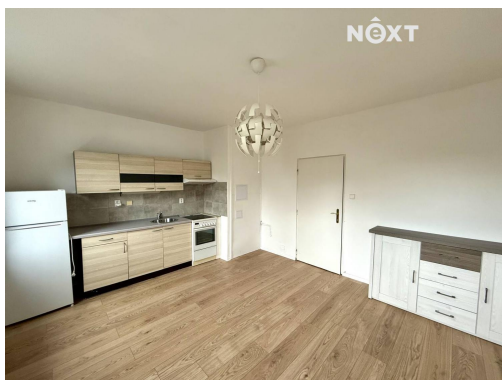

Pronájem byt 1+kk, 25

Místecká, 19900, Praha 18, Praha

15 000 Kč

za měsíc

+ poplatky 2.500,- Kč + el.
900,- Kč + kauce

Vyřizuje

Irena Nováková

GSM: +420 725 173 088

E-mail:

info@nextreality.cz

Dispozice bytu:	1+kk	Podlaží v domě:	1
Počet podlaží v domě:	10	Celková podlahová plocha:	25 m²
Druh objektu:	panelová	Stav objektu:	velmi dobrý
Vlastnictví:	osobní	Energetická náročnost:	C - Úsporná

POPIS NEMOVITOSTI: Nabízíme k pronájmu příjemný a slunný byt o dispozici 1+kk, který se nachází ve zvýšeném přízemí revitalizovaného panelového domu v oblíbené lokalitě Praha 9 - Letňany. Dispozici tvoří světlý pokoj s kuchyňským koutem, koupelna s vanou a pračkou, společná s toaletou, a vstupní předsíň. Na podlahách je kvalitní lamino, plastová okna jsou opatřena žaluziemi a vytápění je zajištěno dálkově. Byt je vhodný ideálně pro jednu osobu. Bez domácích mazlíčků. Lokalita nabízí výborné dopravní spojení na metro „C“ Letňany, V okolí najdete veškerou občanskou vybavenost, včetně potravin Albert. Pro komunikaci uvádějte evidenční číslo zakázky N118715.