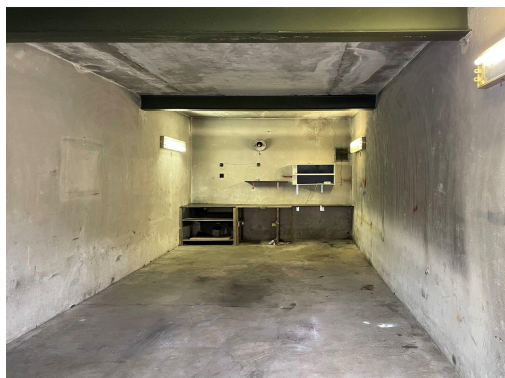

Pronájem malého skladu č. 5 o ploše 36 m²

Hlavní, 46851, Smržovka

4 500 Kč

za měsíc

+ úhrady za
spotřebovanou elektrickou
energii

Vyřizuje

Ing. Pavel Budina

Tel.: +420 774 133 244

GSM: 777 283 462

E-mail:

pavel.budina@genera.cz

Druh objektu:	cihlová
Druh prostor:	Skladovací
Energetická náročnost:	G - Mimořádně nehospodárná

Stav objektu:	velmi dobrý
Elektrina:	Elektro - 230 V

POPIS NEMOVITOSTI: Pronajmeme malý sklad, který je součástí podnikatelského areálu nacházejícího se v obci Smržovka, u ulice Hlavní.

Rozměry skladu jsou: délka 9 m x šířka 4 m. Vstup je dvoukřídlými vraty o rozměrech: šířka 2,8 m x výška 2,2 m.

V prostoru je instalované osvětlení a zásuvky 230 V - spotřeba elektřiny je měřena samostatným odpočtovým elektroměrem. K nájemnému bude účtována záloha na spotřebu elektřiny 300,- Kč/měsíc s konečným vyúčtováním jednou za rok.

Sklad je součástí oploceného areálu - vjezd je možný v režimu 24/7, a to skrz elektricky otevíranou posuvnou bránu, která se ovládá přes mobil (nájemník dostane kód).

Celé nádvoří areálu je vyasfaltováno.