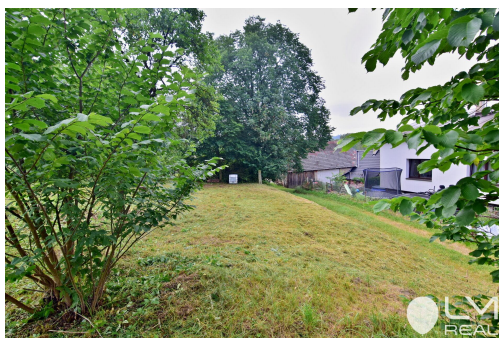

Prodej pozemku v Hamrech nad Sázavou, části Šlakhamry, okr. Žďár nad Sázavou

Hamry nad Sázavou

455 400 Kč

za nemovitost

cena je včetně provize a služeb advokáta, provizi neplatíte

Vyřizuje

Lenka Maděříčová

Tel.: +420 733 679 932

GSM: +420 733 679 932

E-mail:

madericova@lmreal.cz

Celková plocha: 253 m²

Charakter okolní zástavby: venkovská

Doprava: vlak

Druh pozemku: zahrada

Umístění objektu: okraj obce

Komunikace: neupravená

POPIS NEMOVITOSTI: Nabízíme k prodeji i jako dobrou investici zahradu v Hamrech nad Sázavou, její části Šlakhamry, v CHKO Žďárské vrchy. Má plochu 253 m² a přibližný rozměr 22,5 x 12 m. Je přístupná obecní nezpevněnou komunikací. Můžete zde zahradničit. Co je velkou výhodou je, že platný Územní plán obce umožňuje na pozemku stavbu k trvalému bydlení v souladu s platnými ustanoveními stavebního zákona a platných regulativ CHKO Žďárské vrchy. Inženýrské sítě u pozemku nejsou, jsou vedeny v hlavní příjezdové komunikaci k rodinným domům v této části obce.