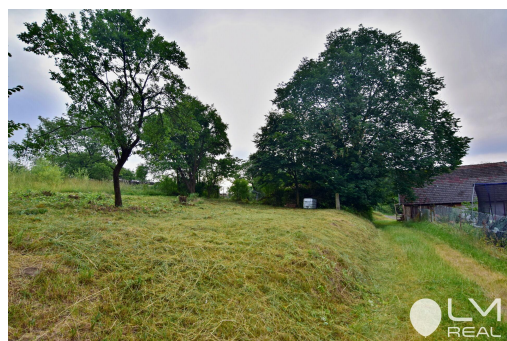

Prodej pozemku v Hamrech nad Sázavou, části Šlakhamry, okr. Žďár nad Sázavou

Hamry nad Sázavou

455 400 Kč

za nemovitost

cena je včetně provize a služeb advokáta, provizi neplatíte

Vyřizuje

Lenka Maděříčová

Tel.: +420 733 679 932

GSM: +420 733 679 932

E-mail:

madericova@lmreal.cz

Celková plocha: 253 m²

Charakter okolní zástavby: venkovská

Doprava: vlak

Druh pozemku: zahrada

Umístění objektu: okraj obce

Komunikace: neupravená

POPIS NEMOVITOSTI: Nabízíme k prodeji i jako dobrou investici zahradu v Hamrech nad Sázavou, její části Šlakhamry, v CHKO Žďárské vrchy. Má plochu 253 m² a přibližný rozměr 22,5 x 12 m. Je přístupná obecní nezpevněnou komunikací. Můžete zde zahradničit. Co je velkou výhodou je, že platný Územní plán obce umožňuje na pozemku stavbu k trvalému bydlení v souladu s platnými ustanoveními stavebního zákona a platných regulativ CHKO Žďárské vrchy. Inženýrské sítě u pozemku nejsou, jsou vedeny v hlavní příjezdové komunikaci k rodinným domům v této části obce.