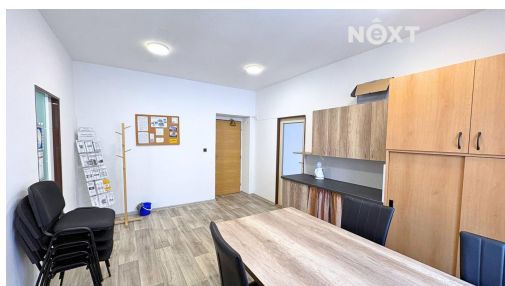

Pronájem komerční Kanceláře, 55 m²

Staré náměstí, 56002, Česká Třebová

10 000 Kč
za měsíc

Vyřizuje

Petr Havlena

GSM: +420 725 173 088

E-mail:

info@nextreality.cz

Plocha kanceláří:	55 m²
Stav objektu:	velmi dobrý
Energetická náročnost:	G - Mimořádně nehospodárná

Druh objektu:	cihlová
Druh prostor:	Kanceláře

POPIS NEMOVITOSTI: Nabízíme k pronájmu atraktivní kancelářský prostor v srdci města na adrese Staré náměstí v České Třebové.

Prostor vyniká velmi chytrou dispozicí, která umožňuje oddělit zázemí pro zaměstnance od zóny pro klienty.

Centrální (vstupní) místnost, slouží jako hlavní vstupní bod. Z této místnosti vedou samostatné dveře do dalších dvou oddělených kanceláří.

První samostatná kancelář, nabízí dostatek prostoru pro několik pracovních stolů nebo konferenční zónu.

Druhá samostatná kancelář, s umyvadlem se skříňkou nabízí možnosti využití například pro lékařskou praxi, masážní salón či kosmetické služby.

Nájemné činí 10.000 Kč, poplatky za služby cca. 5.000 Kč, vratná kauce ve výši dvou měsíčních nájmu, provize RK 12.000 Kč.

Uvedené výměry jsou orientační, nemovitost může být v případě více zájemců prodána nejlepší nabídce dle kritérií zvolených majitelem a veškeré údaje v inzerátu mají pouze informativní charakter, nejsou nabídkou dle § 1731 ani § 1732 občanského zákoníku ani veřejným příslibem dle § 1733 občanského zákoníku. Pro komunikaci uvádějte evidenční číslo zakázky N118704.