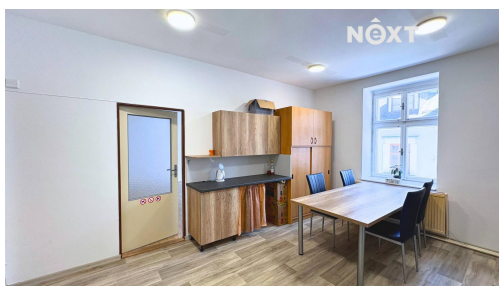

Pronájem komerční Kanceláře, 55 m²

Staré náměstí, 56002, Česká Třebová

10 000 Kč
za měsíc

Vyřizuje

Petr Havlena

GSM: +420 725 173 088

E-mail:

info@nextreality.cz

Plocha kanceláří:	55 m²
Stav objektu:	velmi dobrý
Energetická náročnost:	G - Mimořádně nehospodárná

Druh objektu:	cihlová
Druh prostor:	Kanceláře

POPIS NEMOVITOSTI: Nabízíme k pronájmu atraktivní kancelářský prostor v srdci města na adrese Staré náměstí v České Třebové.

Prostor vyniká velmi chytrou dispozicí, která umožňuje oddělit zázemí pro zaměstnance od zóny pro klienty.

Centrální (vstupní) místnost, slouží jako hlavní vstupní bod. Z této místnosti vedou samostatné dveře do dalších dvou oddělených kanceláří.

První samostatná kancelář, nabízí dostatek prostoru pro několik pracovních stolů nebo konferenční zónu.

Druhá samostatná kancelář, s umyvadlem se skříňkou nabízí možnosti využití například pro lékařskou praxi, masážní salón či kosmetické služby.

Nájemné činí 10.000 Kč, poplatky za služby cca. 5.000 Kč, vratná kauce ve výši dvou měsíčních nájmu, provize RK 12.000 Kč.

Uvedené výměry jsou orientační, nemovitost může být v případě více zájemců prodána nejlepší nabídce dle kritérií zvolených majitelem a veškeré údaje v inzerátu mají pouze informativní charakter, nejsou nabídkou dle § 1731 ani § 1732 občanského zákoníku ani veřejným příslibem dle § 1733 občanského zákoníku. Pro komunikaci uvádějte evidenční číslo zakázky N118704.