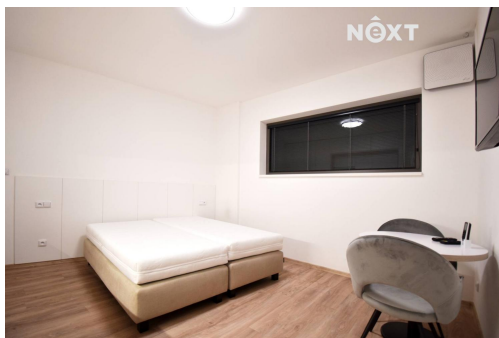

Pronájem byt 1+kk, 23m²

Břetislavova, 69002, Břeclav

9 800 Kč
za měsíc

Zálohy na vodu a elektřinu ve společných prostorách 800,-Kč/měs. Elektřina v bytě se převádí na nájemce

Vyřizuje

Ing. Radim Krmíček

GSM: +420 725 173 088

E-mail:

info@nextreality.cz

Bezbariérový byt:	ano	Dispozice bytu:	1+kk
Podlaží v domě:	1	Počet podlaží v domě:	5
Celková podlahová plocha:	23 m²	Druh objektu:	cihlová
Stav objektu:	velmi dobrý	Vlastnictví:	osobní
Energetická náročnost:	G - Mimořádně neehospodárná		

POPIS NEMOVITOSTI: Exkluzivně nabízíme k dlouhodobému pronájmu částečně vybavený byt 1+kk ateliérového typu, v 1.NP, plocha 23 m², v Břeclavi. Ateliér je součástí polyfunkčního domu „Rezidence Břetislavova“, naproti České poště u vlakového a autobusového nádraží. Vlakovým je možné přijet do Brna za 35 minut. Byt je umístěn v přízemí budovy s bezbariérovým vstupem, přes uzamykatelnou chodbu.

Součástí vybavení je kuchyňská linka s elektrospotřebiči značky Whirlpool: lednice, mikrovlnná trouba, indukční varná deska a digestoř. Ateliér je vytápěn podlahovým topením a pro udržování kvalitního zdravého prostředí je zde rekuperace vzduchu s klimatizací. Přístup k internetu je zajištěn optickým kabelem. K ateliéru si můžete pronajmout také sklepní kóji v suterénu a parkovací stání v garáži.

Nájem činí 9.800,-Kč měsíčně, zálohy na vodu a elektřinu ve společných prostorách jsou 800,-Kč měsíčně. Elektřina v bytě se převádí na nájemníka. Před převzetím bytu a podpisu nájemní smlouvy se skládá předem jeden nájem a vratná kauce 19.600,-Kč. Ateliér je k dispozici ihned. Pro komunikaci uvádějte evidenční číslo zakázky N118718.