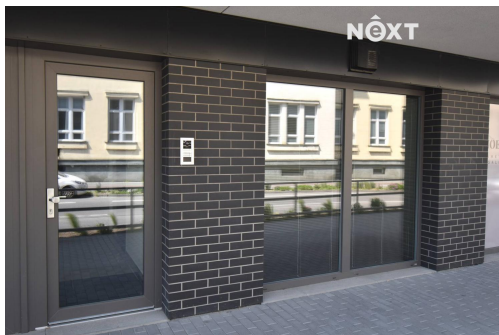

Pronájem byt 1+kk, 23m²

Břetislavova, 69002, Břeclav

9 800 Kč
za měsíc

Zálohy na vodu a elektřinu ve společných prostorách 800,-Kč/měs. Elektřina v bytě se převádí na nájemce

Vyřizuje

Ing. Radim Krmíček

GSM: +420 725 173 088

E-mail:

info@nextreality.cz

Bezbariérový byt:	ano	Dispozice bytu:	1+kk
Podlaží v domě:	1	Počet podlaží v domě:	5
Celková podlahová plocha:	23 m²	Druh objektu:	cihlová
Stav objektu:	velmi dobrý	Vlastnictví:	osobní
Energetická náročnost:	G - Mimořádně neehospodárná		

POPIS NEMOVITOSTI: Exkluzivně nabízíme k dlouhodobému pronájmu částečně vybavený byt 1+kk ateliérového typu, v 1.NP, plocha 23 m², v Břeclavi. Ateliér je součástí polyfunkčního domu „Rezidence Břetislavova“, naproti České poště u vlakového a autobusového nádraží. Vlakovým je možné přijet do Brna za 35 minut. Byt je umístěn v přízemí budovy s bezbariérovým vstupem, přes uzamykatelnou chodbu.

Součástí vybavení je kuchyňská linka s elektrospotřebiči značky Whirlpool: lednice, mikrovlnná trouba, indukční varná deska a digestoř. Ateliér je vytápěn podlahovým topením a pro udržování kvalitního zdravého prostředí je zde rekuperace vzduchu s klimatizací. Přístup k internetu je zajištěn optickým kabelem. K ateliéru si můžete pronajmout také sklepní kóji v suterénu a parkovací stání v garáži.

Nájem činí 9.800,-Kč měsíčně, zálohy na vodu a elektřinu ve společných prostorách jsou 800,-Kč měsíčně. Elektřina v bytě se převádí na nájemníka. Před převzetím bytu a podpisu nájemní smlouvy se skládá předem jeden nájem a vratná kauce 19.600,-Kč. Ateliér je k dispozici ihned. Pro komunikaci uvádějte evidenční číslo zakázky N118718.