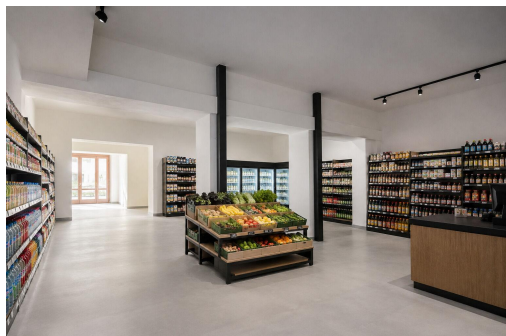

Pronájem komerčního prostoru - 110 m²

Rostovská, 10100, Praha 10, Praha

59 900 Kč
za měsíc

Vyřizuje

Nicole Binková

Tel.: +420 704 969 666

GSM: +420 704 969 666

E-mail:

info@arezidence.com

Druh objektu:	cihlová	Stav objektu:	po rekonstrukci
Druh prostor:	Obchodní	Doprava:	vlak; dálnice; silnice; MHD; autobus
Elektřina:	Elektro - 230 V	Telekomunikace:	Internet
Ostatní rozvody:	Satelit; Kabelová televize	Energetická náročnost:	C - Vyhovující

POPIS NEMOVITOSTI: Nabízíme k pronájmu komerční prostor o velikosti 110 m² s přímým vstupem z ulice, vhodný pro obchod, potraviny nebo jiné komerční využití.

V prostoru byla vybudována toaleta a sprchový kout, což zajišťuje plné zázemí pro budoucí provoz.

Kolaudace se očekává během následujících tří měsíců. Prostor je možné pronajmout již nyní, přičemž do doby kolaudace je nájem zdarma - ideální příležitost k přípravě prostor dle vašich představ a zahájení provozu ihned po kolaudaci.

Prostor nabízí výbornou dostupnost, vstup přímo z ulice a variabilní možnosti využití podle vašich potřeb.

Upozornění: První fotografie v inzerátu jsou pouze vizualizace budoucí podoby prostoru a slouží pro lepší představu o jeho možném využití.