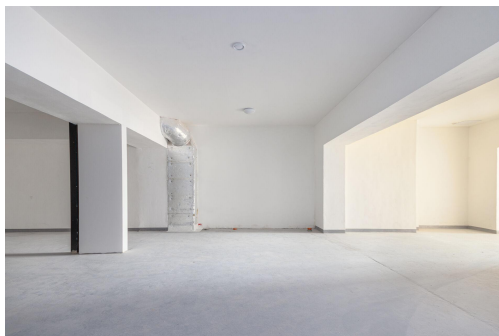

Pronájem komerčního prostoru - 110 m²

Rostovská, 10100, Praha 10, Praha

59 900 Kč
za měsíc

Vyřizuje

Nicole Binková

Tel.: +420 704 969 666

GSM: +420 704 969 666

E-mail:

info@arezidence.com

Druh objektu:	cihlová	Stav objektu:	po rekonstrukci
Druh prostor:	Obchodní	Doprava:	vlak; dálnice; silnice; MHD; autobus
Elektřina:	Elektro - 230 V	Telekomunikace:	Internet
Ostatní rozvody:	Satelit; Kabelová televize	Energetická náročnost:	C - Vyhovující

POPIS NEMOVITOSTI: Nabízíme k pronájmu komerční prostor o velikosti 110 m² s přímým vstupem z ulice, vhodný pro obchod, potraviny nebo jiné komerční využití.

V prostoru byla vybudována toaleta a sprchový kout, což zajišťuje plné zázemí pro budoucí provoz.

Kolaudace se očekává během následujících tří měsíců. Prostor je možné pronajmout již nyní, přičemž do doby kolaudace je nájem zdarma - ideální příležitost k přípravě prostor dle vašich představ a zahájení provozu ihned po kolaudaci.

Prostor nabízí výbornou dostupnost, vstup přímo z ulice a variabilní možnosti využití podle vašich potřeb.

Upozornění: První fotografie v inzerátu jsou pouze vizualizace budoucí podoby prostoru a slouží pro lepší představu o jeho možném využití.