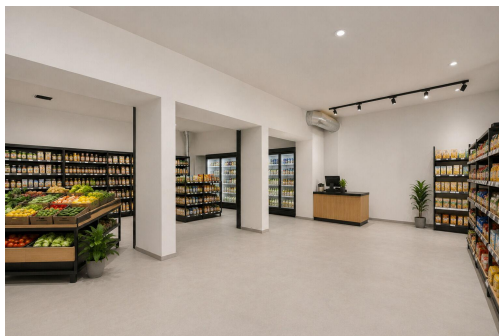

Pronájem komerčního prostoru - 110 m²

Rostovská, 10100, Praha 10, Praha

59 900 Kč
za měsíc

Vyřizuje

Nicole Binková

Tel.: +420 704 969 666

GSM: +420 704 969 666

E-mail:

info@arezidence.com

Druh objektu:	cihlová	Stav objektu:	po rekonstrukci
Druh prostor:	Obchodní	Doprava:	vlak; dálnice; silnice; MHD; autobus
Elektřina:	Elektro - 230 V	Telekomunikace:	Internet
Ostatní rozvody:	Satelit; Kabelová televize	Energetická náročnost:	C - Vyhovující

POPIS NEMOVITOSTI: Nabízíme k pronájmu komerční prostor o velikosti 110 m² s přímým vstupem z ulice, vhodný pro obchod, potraviny nebo jiné komerční využití.

V prostoru byla vybudována toaleta a sprchový kout, což zajišťuje plné zázemí pro budoucí provoz.

Kolaudace se očekává během následujících tří měsíců. Prostor je možné pronajmout již nyní, přičemž do doby kolaudace je nájem zdarma - ideální příležitost k přípravě prostor dle vašich představ a zahájení provozu ihned po kolaudaci.

Prostor nabízí výbornou dostupnost, vstup přímo z ulice a variabilní možnosti využití podle vašich potřeb.

Upozornění: První fotografie v inzerátu jsou pouze vizualizace budoucí podoby prostoru a slouží pro lepší představu o jeho možném využití.