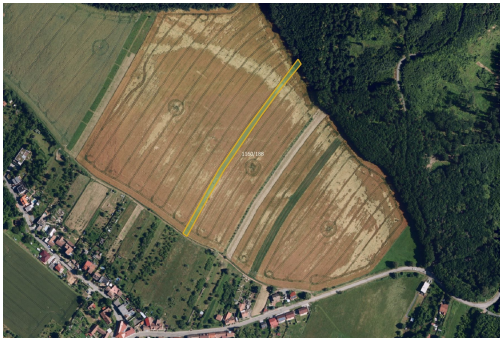

MojePole.cz

Prodej - Pozemky

číslo zakázky: 9921

Zemědělská půda, prodej, Omice, Brno-venkov

66441, Omice

Rezervace

Vyřizuje

Veronika Vencová

Tel.: +420 730779920

GSM: +420 730779920

E-mail:

vencova@mojepole.cz

Celková plocha: 2 966 m²

Druh pozemku: zemědělská

POPIS NEMOVITOSTI: V katastrálním území Omice (okres Brno-venkov) nabízím k prodeji zemědělský pozemek ve výlučném vlastnictví.

Katastrální území Omice, výměra 2 966 m²
-> parc. č. 1160/188 (LV 894)

Pro více informací mě kontaktujte. V ceně je zahrnuta provize a související právní služby. Nad rámec ceny kupující hradí pouze poplatek za návrh na vklad na katastr.