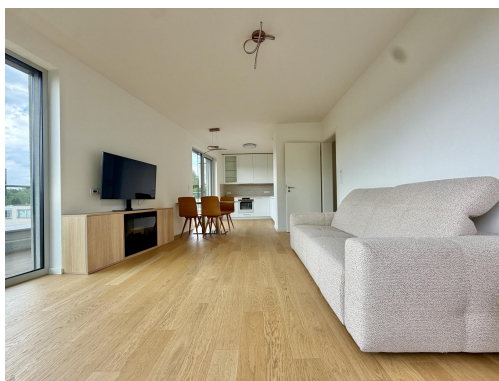

Pronájem bytu 2+kk, 60m² s velkou terasou 30 m², Praha 5 Smíchov

U Blaženky, 15000, Praha 5, Praha

33 500 Kč

za měsíc

poplatky 8000 Kč +
elektřina se přepisuje

Vyřizuje

Bc. Igor Chotinskij

Tel.: +420 773654888

GSM: +420 773654888

E-mail: info@smartrelo.cz

Dispozice bytu: 2+kk

Počet podlaží v domě: 6

Druh objektu: skeletová

Vlastnictví: osobní

Sklep: 3 m²

Doprava: silnice; MHD; autobus

Podlaží v domě: 6

Celková podlahová plocha: 90 m²

Stav objektu: novostavba

Balkón: 30 m²

Umístění objektu: klidná část obce

Topení: Ústřední - dálkové