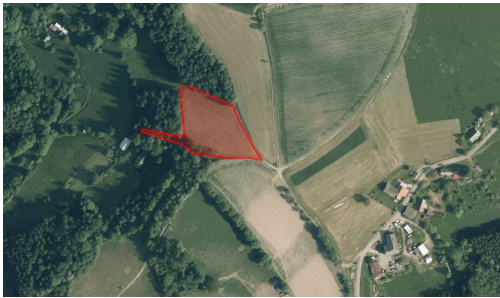

MojePole.cz

Prodej - Pozemky

číslo zakázky: 9912

Louka, prodej, Lhotka, Zlatá Olešnice, Jablonec nad Nisou

46847, Zlatá Olešnice

288 864 Kč
za nemovitost