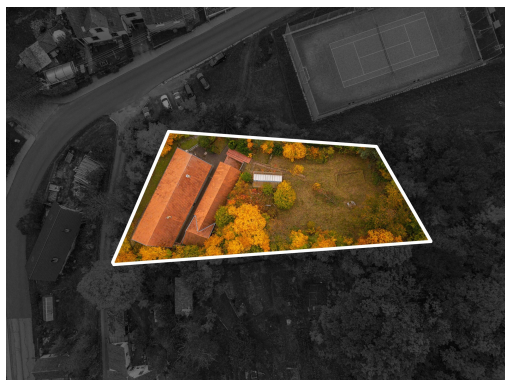

Prodej rodinného domu 120 m², Rájec-Jestřebí - Holešín

67902, Holešín, Rájec-Jestřebí

4 700 000 Kč
za nemovitost

Vyřizuje
Michaela Čermáková
GSM: +420 731 850 134
E-mail:
michaela.cermakova@japr.eality.cz

Poloha objektu:	samostatný	Druh objektu:	smíšená
Stav objektu:	dobrý	Počet podlaží v objektu:	1
Typ domu:	přízemní	Zastavěná plocha:	120 m²
Užitná plocha:	120 m²	Plocha parcely:	1300 m²
Energetická náročnost:	G - Mimořádně nevhodná		

POPIS NEMOVITOSTI: Prodej domu 4+1, Holešín u Rájce-Jestřebí

Celoročně obyvatelná chalupa | Zahradka 750 m² | Moravský kras

Nabízíme k prodeji dům o dispozici 4+1 v obci Holešín, který je ideální jako celoročně obyvatelná chalupa. Nemovitost se nachází v klidné lokalitě v blízkosti Rájce-Jestřebí a Moravského krasu, v prostředí plném zeleně a pohody, necelých 9km od Blanska.

V domě se nachází kuchyňka, pokoj pro hosty a dvě propojené ložnice, které vytvářejí útulnou atmosféru venkovského bydlení.

K příjemnému posezení láká prostorná pergola, nechybí udrna ani stylová „rumotéka“, která dodává domu osobité kouzlo.

Součástí domu jsou také praktické technické prostory - místnosti vhodné pro úschovu kol, sportovního vybavení či zahradní techniky.

Na pozemku o výměře přibližně 750 m² se nachází zahrada se skleníkem, ideální pro pěstování, odpočinek nebo