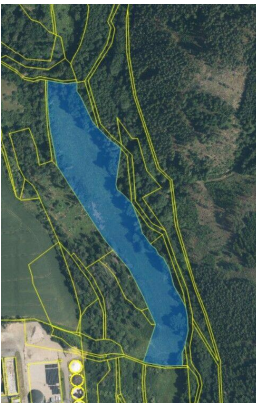

Pronájem zemědělské půdy Svojšín

Svojšín

Neuvedeno

za rok

Vyřizuje

Ing. Hana Kroupová Dis

Tel.: +420 417 637 555

GSM: +420 733756581

E-mail:

Hana.Kroupova@jth.cz

Celková plocha: 47 593 m²

Druh pozemku: zemědělská

POPIS NEMOVITOSTI: Nabízíme do pachtu zemědělskou půdu - trvalý travní porost v k.ú. Svojšín, obec Svojšín celkem 4,7593 ha.

Pozemky jsou zapsány v katastru nemovitostí na LV 510.

Pachtovní smlouvu připravíme.

V případě zájmu předložte Vaší nabídku ročního nájemného - pachtovního.