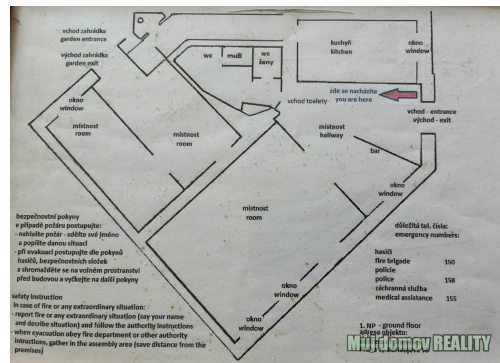

Pronájem - Hotely, penziony a restaurace

číslo zakázky: 2479

Pronájem komerčního prostoru 130 m² s teplou kuchyní + zahrada 142 m² | Praha 3 Žižkov

Bořivojova, 13000, Praha 3, Praha

50 000 Kč
za měsíc

Vyřizuje

Svetlana Gubanova

Tel.: +420 608132931

GSM: +420 608132931

E-mail:

Lana76@seznam.cz

Zastavěná plocha: 130 m²

Počet podlaží v domě: 1

Stav objektu: dobrý

Umístění objektu: centrum obce

Energetická náročnost: E - Nehospodárná

Užitná plocha: 130 m²

Druh objektu: cihlová

Typ zařízení: Restaurace

Topení: Ústřední - dálkové

POPIS NEMOVITOSTI: Pronájem komerčního prostoru 130 m² s teplou kuchyní + zahrada 142 m² | Praha 3 Žižkov

Nabízíme k pronájmu zajímavý komerční prostor v oblíbené lokalitě Praha 3 Žižkov, ulice Bořivojova.

Prostor se nachází v přízemí rohového domu na křižovatce ulic Bořivojova a Čajkovského.

K dispozici je samostatný vstup z ulice a také provozní vstup přes dům.

Objekt se skládá ze dvou sousedních prostor:

hlavní prostor 100 m²

prostor s teplou kuchyní 30 m²

celková vnitřní plocha 130 m²

zahrada / vnitroblok 142 m²