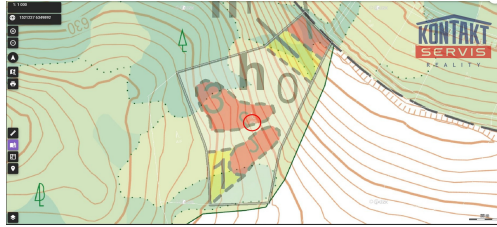

Lesní pozemek k prodeji v okrese Plzeň-jih

33546, Oselce

**129 000 Kč**

za nemovitost

20,15 Kč/m², včetně DPH,
bez poplatků, včetně
provize, včetně právního
servisu

Vyřizuje

Veronika Šedivá**Tel.:** 605 238 493**GSM:** +420 739 439 207**E-mail:**[veronika.sediva@kontaktse
rvis.cz](mailto:veronika.sediva@kontaktse
rvis.cz)**Celková plocha:**6 402 m²**Druh pozemku:**

les

POPIS NEMOVITOSTI: Nedaleko malebné obce Oselce v okrese Plzeň-jih nabízíme k prodeji výjimečný lesní pozemek o celkové výměře 6.402 m². Pozemek se nachází ve vlastnictví výhradně jednoho majitele - žádné spoluvlastnictví, žádní spolumajitelé, jejichž souhlas byste museli složitě získávat při každém rozhodnutí. Jednou z výrazných předností tohoto pozemku je jeho pravidelný tvar, který výrazně usnadňuje orientaci v terénu. Dalším zásadním plusem je výborná přístupnost pozemku prostřednictvím zpevněné lesní cesty. Na přelomu let 2021 a 2022 proběhla na větší části pozemku těžební sanace - tedy odborný zásah, při němž byl vytěžen dospělý porost. Po těžbě došlo k úklidu klestu a veškerých těžebních zbytků, takže pozemek je přehledný, čistý a připravený k dalšímu využití. Na pozemku byly záměrně ponechány mladé porosty smrku a břízy, které jsou rozmístěny přirozeně po celé ploše. Tyto stromy se nacházejí ve dvou věkových skupinách - 9 a 24 let - a představují cenný základ budoucího lesa. Část pozemku dosud nebyla nově osázena, což vám dává vzácnou příležitost - rozhodnout se sami, jaký les chcete mít. Pokud máte zájem o další informace neváhejte nás kontaktovat.