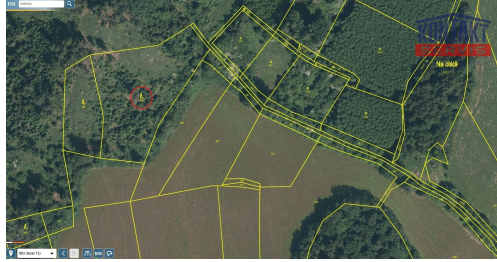

Lesní pozemek k prodeji v okrese Plzeň-jih

33546, Oselce

**129 000 Kč**

za nemovitost

20,15 Kč/m², včetně DPH,
bez poplatků, včetně
provize, včetně právního
servisu

Vyřizuje

Veronika Šedivá**Tel.:** 605 238 493**GSM:** +420 739 439 207**E-mail:**[veronika.sediva@kontaktse
rvis.cz](mailto:veronika.sediva@kontaktse
rvis.cz)**Celková plocha:**6 402 m²**Druh pozemku:**

les

POPIS NEMOVITOSTI: Nedaleko malebné obce Oselce v okrese Plzeň-jih nabízíme k prodeji výjimečný lesní pozemek o celkové výměře 6.402 m². Pozemek se nachází ve vlastnictví výhradně jednoho majitele - žádné spoluvlastnictví, žádní spolumajitelé, jejichž souhlas byste museli složitě získávat při každém rozhodnutí. Jednou z výrazných předností tohoto pozemku je jeho pravidelný tvar, který výrazně usnadňuje orientaci v terénu. Dalším zásadním plusem je výborná přístupnost pozemku prostřednictvím zpevněné lesní cesty. Na přelomu let 2021 a 2022 proběhla na větší části pozemku těžební sanace - tedy odborný zásah, při němž byl vytěžen dospělý porost. Po těžbě došlo k úklidu klestu a veškerých těžebních zbytků, takže pozemek je přehledný, čistý a připravený k dalšímu využití. Na pozemku byly záměrně ponechány mladé porosty smrku a břízy, které jsou rozmístěny přirozeně po celé ploše. Tyto stromy se nacházejí ve dvou věkových skupinách - 9 a 24 let - a představují cenný základ budoucího lesa. Část pozemku dosud nebyla nově osázena, což vám dává vzácnou příležitost - rozhodnout se sami, jaký les chcete mít. Pokud máte zájem o další informace neváhejte nás kontaktovat.