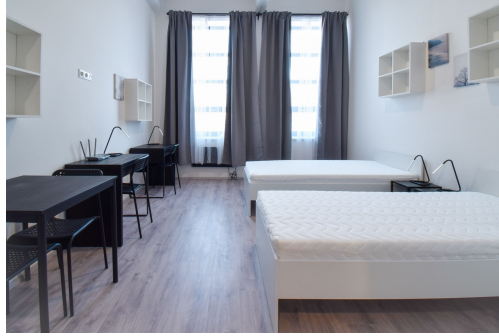

Podnájem moderní 1+kk v centru Brna

Hybešova, Brno-střed, Brno

15 900 Kč

za měsíc

+ 4 420 Kč za služby,
poplatky a energie + 25
000 Kč vratná kauce +
administrativní poplatek

Vyřizuje

Veronika Šimáčková

Tel.: +420 605 229 922

GSM: 420605229922

E-mail: reality@icb.as

Dispozice bytu: garsoniéra

Počet podlaží v domě: 3

Druh objektu: cihlová

Vlastnictví: osobní

Elektrina: Elektro - 230 V

Telekomunikace: Internet

Energetická náročnost: G - Mimořádně
nehospodárná

Podlaží v domě: 4

Celková podlahová plocha: 30 m²

Stav objektu: velmi dobrý

Doprava: vlak; MHD

Voda: Místní zdroj vody;
Vodovod

Plyn: Plynovod

POPIS NEMOVITOSTI: Nabízíme k podnájmu jednotku H6.401 o celkové výměře 30 m², která je k dispozici od 1.9.2026. Ve stejném komplexu několik jednotek ve velikosti 1+kk, 2+kk a 2+1 pro 2 až 4 osoby od dřívějšího data.

Jedná se o podnájem kompletně vybavené jednotky o dispozici 1+kk v nově zrekonstruovaném domě. Součástí je plně zařízený kuchyňský kout včetně lednice, dvou plotýnkové sklokeramické desky, digestoře, dřezu, mikrovlnné trouby a varné konvice. Jednotka je vybavena dvěma pracovními stoly se židlemi, dvěma pohodlnými postelemi a prostornou skříňí. Koupelna nabízí sprchový kout, záchod a umyvadlo se zrcadlem. K dispozici je příprava pro připojení vlastní pračky.

Benefity pro podnájemníky:

internetové připojení v jednotce k dispozici

zvýhodněná cena za parkování 1 690 Kč měsíčně