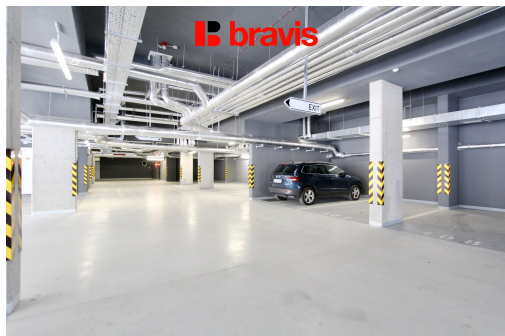

Pronájem garážového stání, Brno - Ponava, ul. Střední

Střední, 61200, Brno-Královo Pole, Brno

1 700 Kč

za měsíc

+ depozit + provize RK

Vyřizuje

Bc. Marcel Pyš

Tel.: 542 211 598

GSM: +420 778 544 773

E-mail: marcel@bravis.cz

Počet podlaží v domě:

Stav objektu:

velmi dobrý

Druh objektu:

cihlová

POPIS NEMOVITOSTI: Nabízíme k pronájmu garážové stání situované v přízemí bytového domu na vyhledávané adrese ul. Střední, Brno - Ponava.

Výborná dostupnost a bezproblémové parkování bez hledání místa na ulici.

Komfortní vjezd je přímo z ulice Střední, vjezdová závora je pohodlně ovládaná pomocí vašeho telefonního čísla.

Parkovací stání je chráněno uvnitř objektu bytového domu.

Prohlídky jsou možné po domluvě s makléřem. Neváhejte mě kontaktovat pro více informací či sjednání termínu!