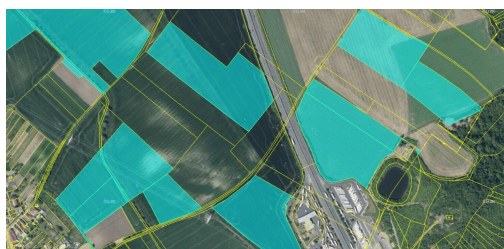

Pronájem zemědělské půdy Siřejovice

41002, Siřejovice

Neuvedeno
za rok

Vyřizuje
Ing. Hana Kroupová Dis
Tel.: +420 417 637 555
GSM: +420 733756581
E-mail:
Hana.Kroupova@jth.cz

Celková plocha: 494 125 m²

Druh pozemku: zemědělská

POPIS NEMOVITOSTI: Nabízíme do pachtu zemědělskou půdu v k.ú. Siřejovice celkem 49,4125 ha. Pozemky jsou zapsány v katastru nemovitostí na LV 513.

Pachtovní smlouvu připravíme. Smlouvy uzavíráme na tři roky s možností prodloužení. V případě zájmu předložte Vaši nabídku ročního nájemného - pachtovného.