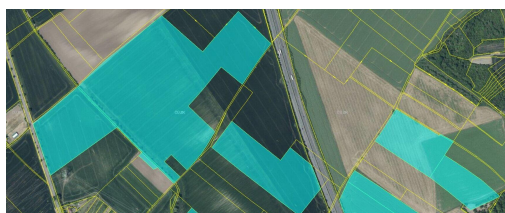

Pronájem zemědělské půdy Siřejovice

41002, Siřejovice

Neuvedeno
za rok

Vyřizuje
Ing. Hana Kroupová Dis
Tel.: +420 417 637 555
GSM: +420 733756581
E-mail:
Hana.Kroupova@jth.cz

Celková plocha: 494 125 m²

Druh pozemku: zemědělská

POPIS NEMOVITOSTI: Nabízíme do pachtu zemědělskou půdu v k.ú. Siřejovice celkem 49,4125 ha. Pozemky jsou zapsány v katastru nemovitostí na LV 513.

Pachtovní smlouvu připravíme. Smlouvy uzavíráme na tři roky s možností prodloužení. V případě zájmu předložte Vaši nabídku ročního nájemného - pachtovného.