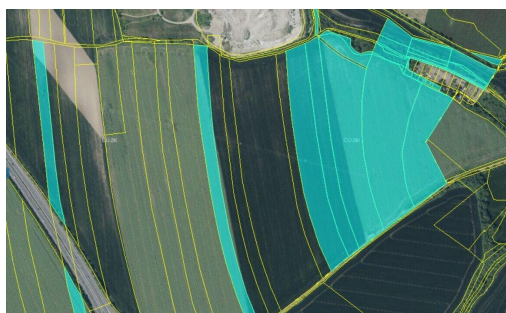

Pronájem zemědělské půdy Lovosice

Lovosice

Neuvedeno
za rok

Vyřizuje

Ing. Hana Kroupová Dis

Tel.: +420 417 637 555

GSM: +420 733756581

E-mail:

Hana.Kroupova@jth.cz

Celková plocha: 218 419 m²

Druh pozemku: zemědělská

POPIS NEMOVITOSTI: Nabízíme do pachtu zemědělskou půdu v k.ú. Lovosice celkem 21,8419 ha. Pozemky jsou zapsány v katastru nemovitostí na LV 3046.

Pachtovní smlouvu připravíme.

V případě zájmu předložte Vaší nabídku ročního nájemného - pachtovného.