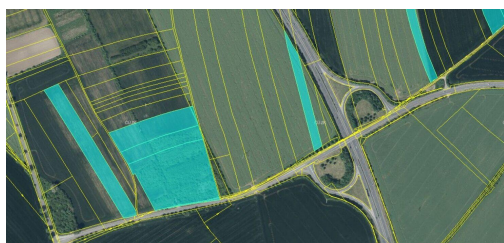

Pronájem zemědělské půdy Lovosice

Lovosice

Neuvedeno
za rok

Vyřizuje

Ing. Hana Kroupová Dis

Tel.: +420 417 637 555

GSM: +420 733756581

E-mail:

Hana.Kroupova@jth.cz

Celková plocha: 218 419 m²

Druh pozemku: zemědělská

POPIS NEMOVITOSTI: Nabízíme do pachtu zemědělskou půdu v k.ú. Lovosice celkem 21,8419 ha. Pozemky jsou zapsány v katastru nemovitostí na LV 3046.

Pachtovní smlouvu připravíme.

V případě zájmu předložte Vaší nabídku ročního nájemného - pachtovného.