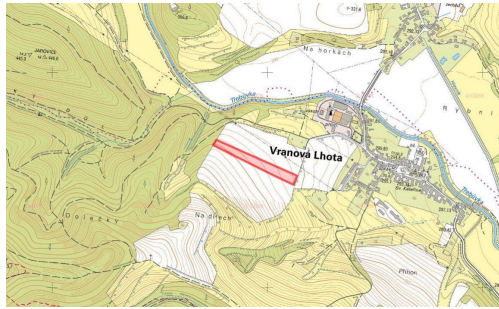

MojePole.cz

Prodej - Pozemky

číslo zakázky: 8076-5

Zemědělská půda, prodej, Vranová Lhota, Svitavy

57101, Vranová Lhota

525 070 Kč
za nemovitost

Vyřizuje

Daniel Sabela

Tel.: +420 771151560

GSM: +420 771151560

E-mail:

sabela@mojepole.cz

Celková plocha: 15 002 m²

Druh pozemku: zemědělská

POPIS NEMOVIKOSTI: Nabízíme k prodeji zemědělský pozemek ve výlučném vlastnictví o výměře 15 002 m, nacházející se v katastrálním území Vranová Lhota, okres Svitavy. Pozemek je zapsán na listu vlastnictví č. 319 a je evidován jako parcela č. 146/47. Jedná se o ornou půdu.

HLAVNÍ VÝHODY NABÍDKY

- -> výlučné vlastnictví, plná kontrola nad pozemkem
- -> KPÚ neproběhly, potenciál budoucího uspořádání pozemků
- -> třída ochrany 4 a 5, možnost snazší změny využití pozemku
- -> zemědělsky příznivý tvar pozemku, efektivní hospodaření bez zbytečných ztrát

Pozemek má pravidelný tvar, což usnadňuje hospodaření a efektivní využití při zemědělské výrobě. Díky této vlastnosti je vhodný jak pro intenzivní rostlinnou produkci, tak i jako stabilní investice do kvalitní zemědělské půdy. Jedná se o zajímavou nabídku v oblasti s dlouhodobou zemědělskou tradicí a dobrou obhospodařovatelností.

Pro více informací o tomto pozemku mne kontaktujte telefonicky nebo e-mailem. Pozemek nabízím k exkluzivnímu prodeji v zastoupení vlastníka. Cena je uvedena včetně provize. Majitel si vyhrazuje právo vybrat kupujícího na základě nabídky.