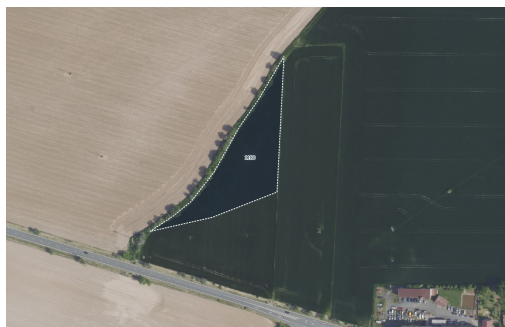

MojePole.cz

Prodej - Pozemky

číslo zakázky: 7744-6

Zemědělská půda, prodej, Vysoká, Suchdol, Kutná Hora

28401, Suchdol

362 752 Kč
za nemovitost

Vyřizuje

Ondřej Dopirák

Tel.: +420 730779162

GSM: +420 730779162

E-mail:

dopirak@mojepole.cz

Celková plocha: 6 976 m²

Druh pozemku: zemědělská

POPIS NEMOVITOSTI: Nabízím k prodeji pozemek v katastrálním území Suchdol u Kutné Hory, obec Suchdol, okres Kutná Hora. Pozemek je zapsán na listu vlastnictví č. 10070 pod parcelním číslem 1180 a je ve výlučném vlastnictví (100 %).

Pozemek má vysokou bonitu půdy, BPEJ činí 17,92 Kč/m, což jej řadí mezi kvalitní půdy v dané lokalitě. Vedený je jako orná půda o výměře 6 976 m.

Vhodné pro zájemce o zemědělskou půdu s nadstandardní kvalitou v rámci regionu. Položena je v rovině v bezprostřední blízkosti obce Suchdol. Suchdol se nachází pouze 7 kilometrů západně od Kutné Hory.