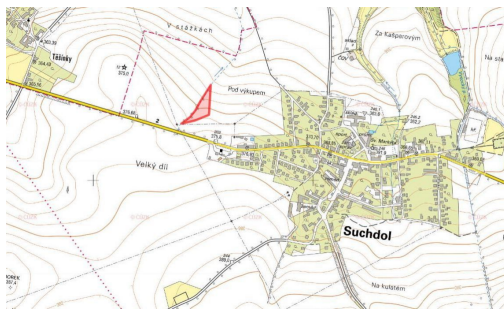

MojePole.cz

Prodej - Pozemky

číslo zakázky: 7744-6

Zemědělská půda, prodej, Vysoká, Suchdol, Kutná Hora

28401, Suchdol

362 752 Kč
za nemovitost

Vyřizuje

Ondřej Dopirák

Tel.: +420 730779162

GSM: +420 730779162

E-mail:

dopirak@mojepole.cz

Celková plocha: 6 976 m²

Druh pozemku: zemědělská

POPIS NEMOVITOSTI: Nabízím k prodeji pozemek v katastrálním území Suchdol u Kutné Hory, obec Suchdol, okres Kutná Hora. Pozemek je zapsán na listu vlastnictví č. 10070 pod parcelním číslem 1180 a je ve výlučném vlastnictví (100 %).

Pozemek má vysokou bonitu půdy, BPEJ činí 17,92 Kč/m, což jej řadí mezi kvalitní půdy v dané lokalitě. Vedený je jako orná půda o výměře 6 976 m.

Vhodné pro zájemce o zemědělskou půdu s nadstandardní kvalitou v rámci regionu. Položena je v rovině v bezprostřední blízkosti obce Suchdol. Suchdol se nachází pouze 7 kilometrů západně od Kutné Hory.