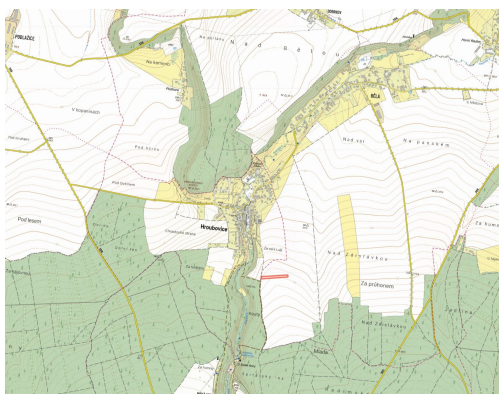

MojePole.cz

Prodej - Pozemky

číslo zakázky: 9464-1

Zemědělská půda, prodej, Bělá, Luže, Chrudim

53854, Luže

204 102 Kč
za nemovitost

Vyřizuje

Ondřej Dopirák

Tel.: +420 730779162

GSM: +420 730779162

E-mail:

dopirak@mojepole.cz

Celková plocha: 4 002 m²

Druh pozemku: zemědělská

POPIS NEMOVITOSTI: V katastrálním území Bělá nabízím k prodeji zemědělský pozemek ve výlučném vlastnictví.

KLÍČOVÉ PŘEDNOSTI NABÍDKY

- -> výlučné vlastnictví - plná kontrola nad pozemkem
- -> KPÚ neproběhly - potenciál změny uspořádání pozemků
- -> pozemek v rovině - snadné a efektivní obhospodařování
- -> třída ochrany 5 - snazší přeměna na nezemědělskou půdu
- -> zajištěn přístup - bezproblémová dostupnost
- -> zemědělsky příznivý tvar pozemku - efektivní hospodaření

Bělá, celková výměra 4 002 m²

-> parc. č. 647/19 (LV 4)

Pokud máte zájem nebo dotazy, neváhejte mě kontaktovat na uvedeném telefonním čísle nebo e-mailové adrese. Rád vám poskytnu další informace.