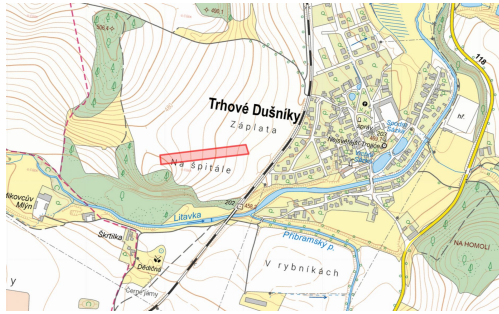

MojePole.cz

Prodej - Pozemky

číslo zakázky: 9441-1

Zemědělská půda, prodej, Trhové Dušníky, Příbram

26101, Trhové Dušníky

474 705 Kč
za nemovitost

Vyřizuje

Štěpán Rothanzl

Tel.: +420 730779108

GSM: +420 730779108

E-mail:

rothanzl@mojepole.cz

Celková plocha: 8 631 m²

Druh pozemku: zemědělská

POPIS NEMOVITOSTI: V katastrálním území Trhové Dušníky v okrese Příbram nabízím k prodeji zemědělský pozemek ve výlučném vlastnictví.

HLAVNÍ VÝHODY NABÍDKY

- -> bonita vyšší než průměr KÚ - nadstandardní kvalita půdy v lokalitě
- -> výlučné vlastnictví - potenciál sjednocení majetku a plná kontrola nad pozemkem
- -> KPÚ neproběhly - potenciál změny uspořádání pozemků
- -> třída ochrany 3-5 - snazší přeměna na nezemědělskou půdu
- -> zemědělsky příznivý tvar pozemku - efektivní hospodaření

Nadprůměrná bonita půdy v rámci katastrálního území zvyšuje jeho produkční hodnotu a pravidelný tvar umožňuje efektivní obhospodařování. Díky třídě ochrany 3-5 a svému charakteru je pozemek zajímavý také z dlouhodobého investičního hlediska.

Katastrální území Trhové Dušníky, výměra 8 631 m²

-> parc. č. 639/13 (LV 385)

Pro více informací mě kontaktujte. V ceně je zahrnuta provize a související právní služby. Nad rámec ceny kupující hradí pouze poplatek za návrh na vklad na katastr.