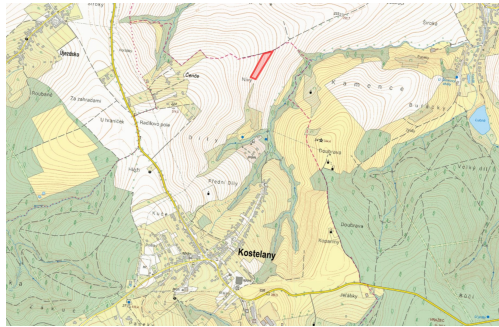

MojePole.cz

Prodej - Pozemky

číslo zakázky: 8390-5

Zemědělská půda, prodej, Kostelany, Kroměříž

76701, Kostelany

269 223 Kč
za nemovitost

Vyřizuje

Daniel Sabela

Tel.: +420 771151560

GSM: +420 771151560

E-mail:

sabela@mojepole.cz

Celková plocha: 6 261 m²

Druh pozemku:

zemědělská

POPIS NEMOVITOSTI: Nabízíme k prodeji pozemek orné půdy ve výlučném vlastnictví.

Katastrální území Kostelany, celková výměra 6 261 m²

-> parc. č. 504/18 (LV 510)

HLAVNÍ PŘEDNOSTI NABÍDKY

- -> bonita vyšší než průměr KÚ - nadstandardní kvalita půdy v lokalitě
- -> výlučné vlastnictví - potenciál sjednocení majetku a plná kontrola nad pozemkem
- -> třída ochrany 3-4 - snazší přeměna na nezemědělskou půdu
- -> zajištěn přístup - bezproblémová dostupnost

Pro více informací mě kontaktujte telefonicky nebo e-mailem. Pozemek nabízím k exkluzivnímu prodeji v zastoupení vlastníka. Cena je uvedena včetně provize.

Majitel si vyhrazuje právo vybrat kupujícího na základě nabídky.