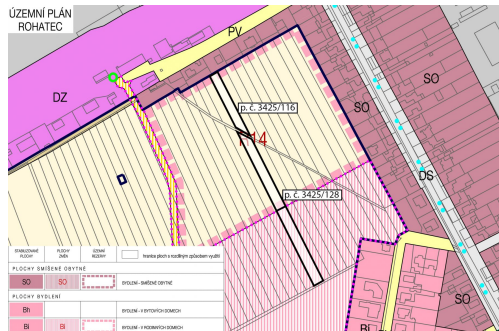

MojePole.cz

Prodej - Pozemky

číslo zakázky: 9468-1

Pozemek, bydlení, prodej, Rohatec, Hodonín

69601, Rohatec

624 209 Kč
za nemovitost

včetně DPH, provize a
nákladů spojených s
převodem vlastnictví

Vyřizuje

Petr Šmigol

Tel.: +420 730701640

GSM: +420 730701640

E-mail:

smigol@mojepole.cz

Celková plocha: 2 064 m²

Druh pozemku: pro bydlení

POPIS NEMOVITOSTI: Investujte do stavebních pozemků v obci Rohatec. K prodeji je ideální podíl 1/2 na dvou pozemcích, které obec vyčlenila pro rozšíření zástavby bydlení.

MIMORÁDNOST NABÍDKY

potenciál vysokého zhodnocení

již byl vypracován regulační plán

pozemky jsou částečně stavební a částečně v územní rezervě pro výstavbu

umístění v rovině s přístupem

součást území pro výstavbu rodinných domů a veřejného občanského vybavení

ZASTAVITELNOST

p. č. 3425/128 -> plochy bydlení (cca 547,5 m²) a dále územní rezerva plochy bydlení (cca 547,5 m²)

p. č. 3425/116 -> územní rezerva plochy bydlení (cca 544 m²)

ZÁKLADNÍ INFORMACE

katastrální území Rohatec

list vlastnictví 956