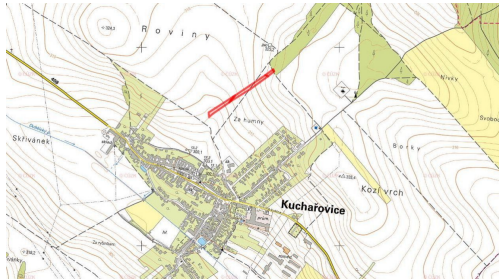

MojePole.cz

Prodej - Pozemky

číslo zakázky: 8385-4

Zemědělská půda, prodej, Kuchařovice, Znojmo

66902, Kuchařovice

498 780 Kč
za nemovitost

Vyřizuje

Ondřej Dopirák

Tel.: +420 730779162

GSM: +420 730779162

E-mail:

dopirak@mojepole.cz

Celková plocha: 5 868 m²

Druh pozemku: zemědělská

POPIS NEMOVITOSTI: V katastrálním území Kuchařovice, okres Znojmo, nabízíme k prodeji soubor navazujících pozemků tvořících jeden hospodářský celek o celkové výměře 5 868 m. Pozemky jsou ve výlučném vlastnictví a zapsány na LV č. 1270.

Předmětem prodeje jsou následující parcely 635/222, 730/14, 731/2, 732/4 a 740/6.

Pozemky na sebe bezprostředně navazují a vytvářejí jeden kompaktní funkční celek. Celý soubor leží v rovinném terénu, který umožňuje efektivní obhospodařování moderní technikou. Přístup k pozemkům je dle katastru nemovitostí zajištěn.

V uvedené ceně je již zahrnuta provize. Součástí prodeje je také zpracování administrativy a související právní služby. Majitel si vyhrazuje právo vybrat kupujícího na základě nabídky.