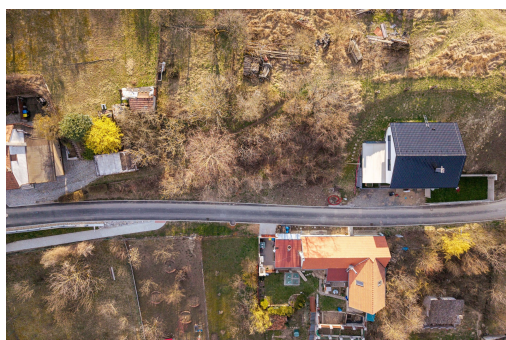

Prodej stavebního pozemku 598 m², Bošovice

68354, Bošovice

1 490 000 Kč
za nemovitost

Vyřizuje

Bc. Nela Anna Balzerová

GSM: +420 604 258 629

E-mail:

nela.balzerova@japrealty.cz

Celková plocha: 598 m²

Druh pozemku: pro bydlení

POPIS NEMOVITOSTI: Nabízíme k prodeji stavební pozemek o výměře 598 m² v obci Bošovice. Pozemek se nachází v klidné části obce a je ideální pro výstavbu rodinného domu.

Inženýrské sítě: elektřina, kanalizace a vodovodní přípojka se nachází u pozemku plyn vede v lokalitě (přípojka není zřízena)

Stavební informace dle stavebního úřadu: maximálně 2 nadzemní podlaží (2NP), případně 1NP + obytné podkroví součástí musí být garáž a další parkovací místo na vlastním pozemku Dopravní dostupnost: výborné spojení do Brna - cca 45 minut autobusem i vlakem Pozemek je vhodný pro ty, kteří hledají klidné bydlení s dobrou dostupností do města a kompletní infrastrukturou v dosahu.

V případě zájmu o více informací nebo domluvení prohlídky mě neváhejte kontaktovat.