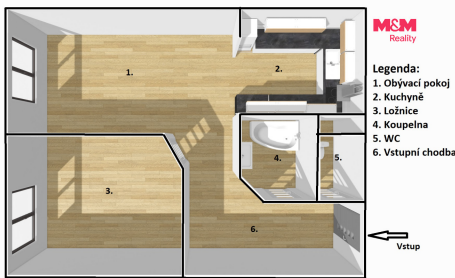

Dispozice bytu: 2+kk

Počet podlaží v domě: 4

Druh objektu: panelová

Umístění objektu: centrum obce

Podlaží v domě: 2

Celková podlahová plocha: 45 m²

Stav objektu: velmi dobrý

Energetická náročnost: G - Mimořádně
nehospodárná

POPIS NEMOVITOSTI: Nabízíme k dlouhodobému pronájmu velmi pěkný byt 2+kk, 45 m², ul. Rožmitálská, Březnice (centrum). Byt se nachází ve 2. NP panelového domu. Nemovitost je po starší zdařilé rekonstrukci. Velký kuchyňský kout s vestavěnými spotřebiči, obývací pokoj, prostorná světlá ložnice, koupelna s vanou a samostatné WC. Stav velmi dobrý, vhodné pro klienty hledající dlouhodobé a pohodlné bydlení. Bezproblémové parkování před domem. V okolí naleznete veškeré služby, obchody, školu a školku. Nájem 13 000 Kč + poplatky, kauce 15 000 Kč a provize RK. Více informací u makléře.