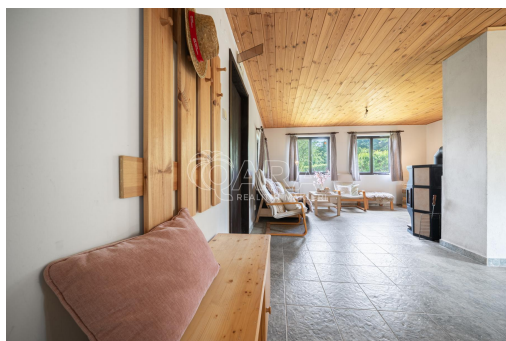

Chata, Březová-Oleško

25245, Březová-Oleško

4 490 000 Kč
za nemovitost

Vyřizuje
Alžběta Brilová
Tel.: +420 728479171
GSM: +420 728479171
E-mail:
alzbeta.brilova@qara.cz

Zastavěná plocha: 42 m²

Plocha parcely: 337 m²

Stav objektu: dobrý

Umístění objektu: okraj obce

Topení: Lokální - tuhá paliva

Užitná plocha: 65 m²

Druh objektu: dřevěná

Počet podlaží v objektu: 2

Doprava: silnice; autobus

POPIS NEMOVITOSTI: Exkluzivní nabídka prodeje rekreační chaty v oblíbené oblasti Březová-Oleško. Nemovitost je připravena k okamžitému užívání, je v udržovaném stavu. Dům má číslo popisné (rod.rekr.).

Objekt má celkovou orientační výměru 65 m² a dispozičně má klasické řešení rekreačních objektů: krytým vstupem - terasou se dostaneme do obývacího prostoru s kuchyňkou a vstupem do koupelny s WC a sprchovým koutem. Po schodech vystoupáme do patra rozděleného na větší společný prostor a menší pokojíček. Uprostřed společného prostoru je pak žebřík na vyvýšené patro na spaní. Objekt má vlastní vrtanou studnu, ohřev vody zajišťuje bojler. Na pozemku je jímka odpadních vod. Vytápění prostoru zajišťují krbová kamínka a sporák je na externí plynovou bombu. Prostor je částečně podsklepen a je zde vybudován dřevník. Na pozemku je vybudováno posezení s venkovní udírnou.

Chata stojí na rovinatém pozemku o celkové výměře 337 m² obklopená vzrostlými stromy. Sympatická výměra zajišťuje dostatek vlastního prostoru v soukromí, ale zároveň nevyčerpává majitele náročnou údržbou. Okolní zástavba je rekreační, celá oblast je oblíbenou odpočinkovou destinací v těsné blízkosti Vltavy.