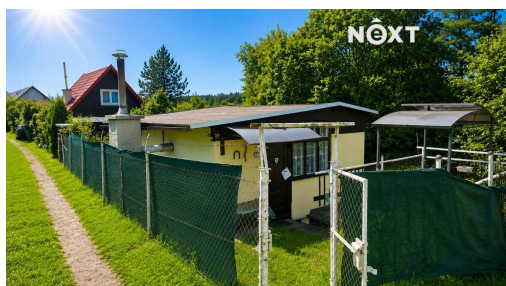

Vyřizuje
Adéla Čechová
GSM: +420 725 173 088
E-mail:
info@nextreality.cz

Celková plocha: 194 m²
Energetická náročnost: G - Mimořádně nevhodná

Druh pozemku: pro bydlení

POPIS NEMOVITOSTI: Pozemek o celkové výměře 194 m² se nachází v katastru obce Šlovice v chatové osadě Měsíční stráž u vlakové zastávky. Jedná se o menší pozemek ve svahu aktuálně zastavěný podsklepenou chatou určenou k rekonstrukci.

Do chaty je zavedena elektřina s vlastním elektroměrem. Voda čerpána z řeky Radbuzy protékající pod chatou. Regulativ obce Dobřany umožňuje zastavět 30 m² ve třech podlažích - 1PP, 1NP a 2NP (podkroví). Pro komunikaci uvádějte evidenční číslo zakázky N118764.