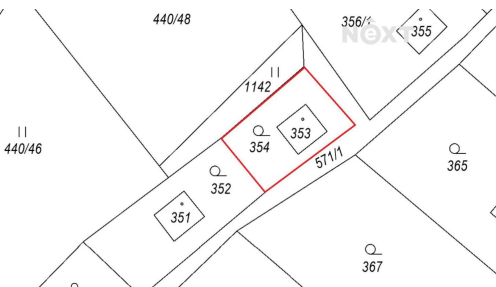

Prodej pozemek Bydlení, 194 m²

32100, Šlovice, Tymákov

799 000 Kč
za nemovitost