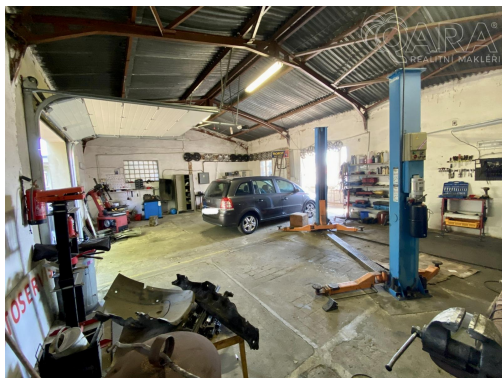

Autodílna, Pneuservis či výrobní nebo skladovací prostory na Brněnské ve Vyškově k pronájmu

Brněnská, 68201, Vyškov

35 000 Kč

za měsíc

+ zálohy na energie

Vyřizuje

Štěpán Šperka, DiS.

Tel.: +420 720314352

GSM: +420 720314352

E-mail:

stepan.sperka@qara.cz

Plocha kanceláří: 110 m²

Stav objektu: dobrý

Umístění objektu: centrum obce

Druh objektu: smíšená

Druh prostor: Výrobní

Topení: Lokální - tuhá paliva

POPIS NEMOVITOSTI: K dlouhodobému pronájmu nabízíme ve Vyškově prostory na ulici Brněnská vhodné k provozování Autoservisu, Pneuservisu, popřípadě jako jiné výrobní či skladovací prostory. Součástí pronájmu je i část pozemku kolem na případné parkování aut i kancelář, kuchyňka, záchod a sprcha. Vy nebo popřípadě i vaši zákazníci můžete využívat altán u kanceláře. Je možná rekonstrukce dle požadavků dlouhodobého nájemníka s účastí majitele. Měsíční nájemné je 35.000,- Kč + zálohy na energie. Provize RK je 43.000,- Kč včetně DPH. V případě zájmu o prohlídku nás neváhejte kontaktovat.