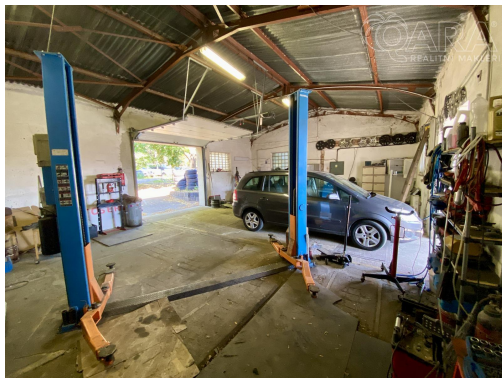

Autodílna, Pneuservis či výrobní nebo skladovací prostory na Brněnské ve Vyškově k pronájmu

Brněnská, 68201, Vyškov

35 000 Kč

za měsíc

+ zálohy na energie

Vyřizuje

Štěpán Šperka, DiS.

Tel.: +420 720314352

GSM: +420 720314352

E-mail:

stepan.sperka@qara.cz

Plocha kanceláří: 110 m²

Stav objektu: dobrý

Umístění objektu: centrum obce

Druh objektu: smíšená

Druh prostor: Výrobní

Topení: Lokální - tuhá paliva

POPIS NEMOVITOSTI: K dlouhodobému pronájmu nabízíme ve Vyškově prostory na ulici Brněnská vhodné k provozování Autoservisu, Pneuservisu, popřípadě jako jiné výrobní či skladovací prostory. Součástí pronájmu je i část pozemku kolem na případné parkování aut i kancelář, kuchyňka, záchod a sprcha. Vy nebo popřípadě i vaši zákazníci můžete využívat altán u kanceláře. Je možná rekonstrukce dle požadavků dlouhodobého nájemníka s účastí majitele. Měsíční nájemné je 35.000,- Kč + zálohy na energie. Provize RK je 43.000,- Kč včetně DPH. V případě zájmu o prohlídku nás neváhejte kontaktovat.