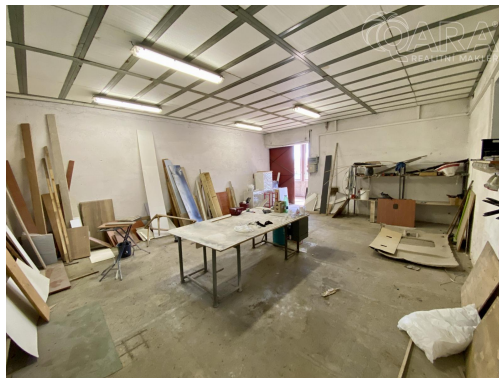

Autodílna, Pneuservis či výrobní nebo skladovací prostory na Brněnské ve Vyškově k pronájmu

Brněnská, 68201, Vyškov

35 000 Kč

za měsíc

+ zálohy na energie

Vyřizuje

Štěpán Šperka, DiS.

Tel.: +420 720314352

GSM: +420 720314352

E-mail:

stepan.sperka@qara.cz

Plocha kanceláří: 110 m²

Stav objektu: dobrý

Umístění objektu: centrum obce

Druh objektu: smíšená

Druh prostor: Výrobní

Topení: Lokální - tuhá paliva

POPIS NEMOVITOSTI: K dlouhodobému pronájmu nabízíme ve Vyškově prostory na ulici Brněnská vhodné k provozování Autoservisu, Pneuservisu, popřípadě jako jiné výrobní či skladovací prostory. Součástí pronájmu je i část pozemku kolem na případné parkování aut i kancelář, kuchyňka, záchod a sprcha. Vy nebo popřípadě i vaši zákazníci můžete využívat altán u kanceláře. Je možná rekonstrukce dle požadavků dlouhodobého nájemníka s účastí majitele. Měsíční nájemné je 35.000,- Kč + zálohy na energie. Provize RK je 43.000,- Kč včetně DPH. V případě zájmu o prohlídku nás neváhejte kontaktovat.