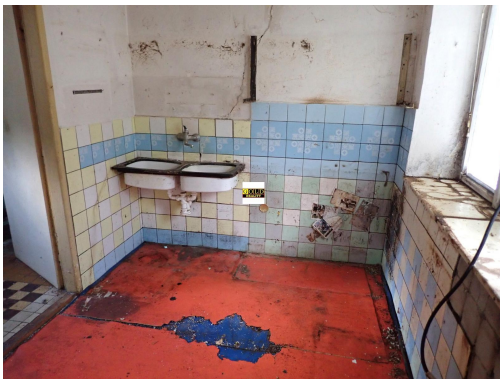

Soběraz, RD 3+1, s garáží, 120 m², pozemek 387 m², 5 km od Jičína, možno hypo !

50713, Soběraz

2 440 000 Kč
za nemovitost

Vyřizuje

Lukeš Karel

Tel.: +420 606772700

GSM: +420 606772700

E-mail:

karel.lukes@goldreality.cz

Poloha objektu:	samostatný	Druh objektu:	cihlová
Stav objektu:	dobrý	Počet podlaží v objektu:	2
Typ domu:	patrový	Zastavěná plocha:	105 m²
Užitná plocha:	150 m²	Plocha parcely:	387 m²
Umístění objektu:	centrum obce	Doprava:	silnice; autobus
Elektřina:	Elektro - 230 V; Elektro - 400 V	Voda:	Místní zdroj vody
Plyn:	Individuální; Plynovod		

POPIS NEMOVITOSTI: Exkluzivní prodej rodinného domu 3+1, v malebné obci Soběraz, 5 km od Jičína. Obytná plocha 120 m² + garáž. Zastavěná plocha 105 m². Dispozice 3+1, možno rozšířit o jednu ložnici, v podkroví, na 4+1. Nyní v přízemí tři místnosti, kuchyň a koupelna, v patře ložnice a půda. Topení akumuláčky a kamna na tuhá paliva. Ohřev vody bojlerem. Pozemek 387 m². Sítě, elektřina, plyn, voda z obecní studny, odpad do septiku, plánuje se vodovod. Původní stav. Možno financovat hypotečním úvěrem. Pro více informací a prohlídku volejte 606772700.