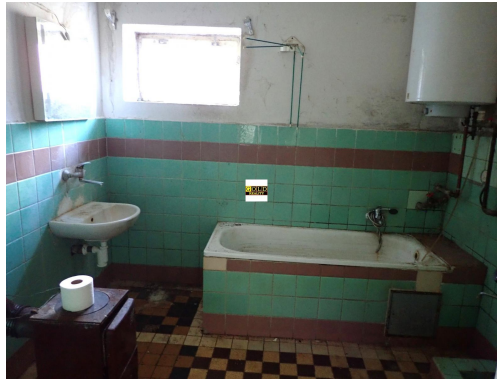

Soběraz, RD 3+1, s garáží, 120 m², pozemek 387 m², 5 km od Jičína, možno hypo !

50713, Soběraz

2 440 000 Kč
za nemovitost

Vyřizuje

Lukeš Karel

Tel.: +420 606772700

GSM: +420 606772700

E-mail:

karel.lukes@goldreality.cz

Poloha objektu:	samostatný	Druh objektu:	cihlová
Stav objektu:	dobrý	Počet podlaží v objektu:	2
Typ domu:	patrový	Zastavěná plocha:	105 m²
Užitná plocha:	150 m²	Plocha parcely:	387 m²
Umístění objektu:	centrum obce	Doprava:	silnice; autobus
Elektřina:	Elektro - 230 V; Elektro - 400 V	Voda:	Místní zdroj vody
Plyn:	Individuální; Plynovod		

POPIS NEMOVITOSTI: Exkluzivní prodej rodinného domu 3+1, v malebné obci Soběraz, 5 km od Jičína. Obytná plocha 120 m² + garáž. Zastavěná plocha 105 m². Dispozice 3+1, možno rozšířit o jednu ložnici, v podkroví, na 4+1. Nyní v přízemí tři místnosti, kuchyň a koupelna, v patře ložnice a půda. Topení akumuláčky a kamna na tuhá paliva. Ohřev vody bojlerem. Pozemek 387 m². Sítě, elektřina, plyn, voda z obecní studny, odpad do septiku, plánuje se vodovod. Původní stav. Možno financovat hypotečním úvěrem. Pro více informací a prohlídku volejte 606772700.