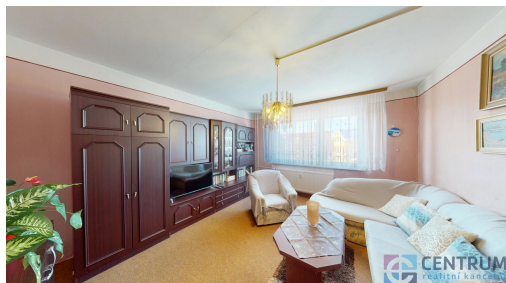

Pronájem bytu 2+1, 56 m²

Palackého, 46604, Jablonec nad Nisou

12 000 Kč
za měsíc

Vyřizuje

Petra Vítová

Tel.: +420 775148834

GSM: +420 775148834

E-mail:

vitova@rkcentrum.cz

Dispozice bytu:	2+1	Podlaží v domě:	4
Počet podlaží v domě:	7	Celková podlahová plocha:	57 m²
Druh objektu:	panelová	Stav objektu:	velmi dobrý
Vlastnictví:	osobní	Umístění objektu:	sídliště
Doprava:	silnice; MHD; autobus	Topení:	Ústřední - dálkové
Odpad:	Kanalizace	Energetická náročnost:	G - Mimořádně nevhodná

POPIS NEMOVITOSTI: Nabízíme k pronájmu byt o dispozici 2+1 ve velmi vyhledávané lokalitě Mšeno nad Nisou. Jedná se o klidné bydlení s výbornou dostupností města a jablonecké přehrady.

Dispozice zahrnuje obývací pokoj, ložnici, samostatnou kuchyň, koupelnu, oddělenou toaletu a prostornou předsíň. K bytu náleží také sklepní kóje.

Autobusová zastávka se nachází téměř před domem. Mateřská škola, základní škola, lékařské středisko i obchody jsou dostupné do dvou minut chůze. Lokalita nabízí také možnost aktivního odpočinku díky blízkosti jablonecké přehrady a okolní přírody.

Měsíční nájemné činí 12.000 Kč. Předpokládané zálohy na služby pro jednu osobu jsou ve výši 3.056 Kč. Provizi realitní kanceláře činí 1x měsíční nájemné + DPH. Elektřinu a plyn si nájemce prepisuje na sebe.