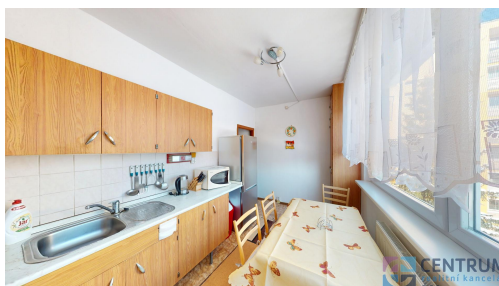

Pronájem bytu 2+1, 56 m²

Palackého, 46604, Jablonec nad Nisou

12 000 Kč
za měsíc

Vyřizuje

Petra Vítová

Tel.: +420 775148834

GSM: +420 775148834

E-mail:

vitova@rkcentrum.cz

Dispozice bytu:	2+1	Podlaží v domě:	4
Počet podlaží v domě:	7	Celková podlahová plocha:	57 m²
Druh objektu:	panelová	Stav objektu:	velmi dobrý
Vlastnictví:	osobní	Umístění objektu:	sídliště
Doprava:	silnice; MHD; autobus	Topení:	Ústřední - dálkové
Odpad:	Kanalizace	Energetická náročnost:	G - Mimořádně nevhodná

POPIS NEMOVITOSTI: Nabízíme k pronájmu byt o dispozici 2+1 ve velmi vyhledávané lokalitě Mšeno nad Nisou. Jedná se o klidné bydlení s výbornou dostupností města a jablonecké přehrady.

Dispozice zahrnuje obývací pokoj, ložnici, samostatnou kuchyň, koupelnu, oddělenou toaletu a prostornou předsíň. K bytu náleží také sklepní kóje.

Autobusová zastávka se nachází téměř před domem. Mateřská škola, základní škola, lékařské středisko i obchody jsou dostupné do dvou minut chůze. Lokalita nabízí také možnost aktivního odpočinku díky blízkosti jablonecké přehrady a okolní přírody.

Měsíční nájemné činí 12.000 Kč. Předpokládané zálohy na služby pro jednu osobu jsou ve výši 3.056 Kč. Provizi realitní kanceláře činí 1x měsíční nájemné + DPH. Elektřinu a plyn si nájemce prepisuje na sebe.