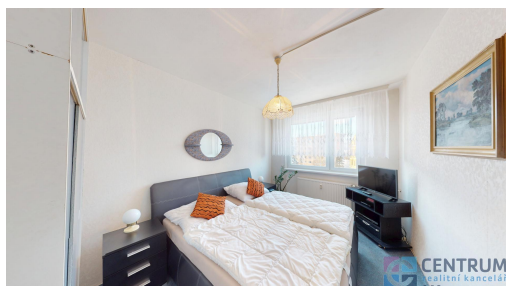

Pronájem bytu 2+1, 56 m²

Palackého, 46604, Jablonec nad Nisou

12 000 Kč
za měsíc

Vyřizuje

Petra Vítová

Tel.: +420 775148834

GSM: +420 775148834

E-mail:

vitova@rkcentrum.cz

Dispozice bytu:	2+1	Podlaží v domě:	4
Počet podlaží v domě:	7	Celková podlahová plocha:	57 m²
Druh objektu:	panelová	Stav objektu:	velmi dobrý
Vlastnictví:	osobní	Umístění objektu:	sídliště
Doprava:	silnice; MHD; autobus	Topení:	Ústřední - dálkové
Odpad:	Kanalizace	Energetická náročnost:	G - Mimořádně nevhodná

POPIS NEMOVITOSTI: Nabízíme k pronájmu byt o dispozici 2+1 ve velmi vyhledávané lokalitě Mšeno nad Nisou. Jedná se o klidné bydlení s výbornou dostupností města a jablonecké přehrady.

Dispozice zahrnuje obývací pokoj, ložnici, samostatnou kuchyň, koupelnu, oddělenou toaletu a prostornou předsíň. K bytu náleží také sklepní kóje.

Autobusová zastávka se nachází téměř před domem. Mateřská škola, základní škola, lékařské středisko i obchody jsou dostupné do dvou minut chůze. Lokalita nabízí také možnost aktivního odpočinku díky blízkosti jablonecké přehrady a okolní přírody.

Měsíční nájemné činí 12.000 Kč. Předpokládané zálohy na služby pro jednu osobu jsou ve výši 3.056 Kč. Provizi realitní kanceláře činí 1x měsíční nájemné + DPH. Elektřinu a plyn si nájemce prepisuje na sebe.