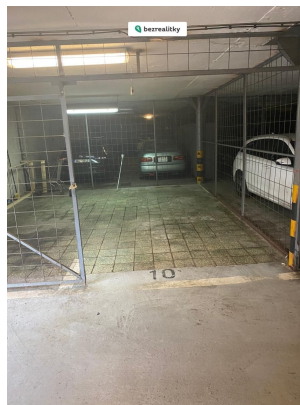

Prodej garáže 16 m²

Dubečská, 10000, Praha 10, Praha

1 125 000 Kč
za nemovitost

Vyřizuje

Bezrealitky s.r.o

GSM: +420 226 254 111

E-mail:

inzerce@bezrealitky.cz

Počet podlaží v domě:

Stav objektu:

velmi dobrý

Druh objektu:

cihlová

Energetická náročnost:

C - Úsporná

POPIS NEMOVITOSTI: Nabízím k prodeji garážové stání o ploše 16 m², v ulici Gutova, na Praze 10. Garáž je situována v suterénu bytového domu, tři minuty chůze od metra Strašnická. Nemovitost je v osobním vlastnictví a jedná se o prodej vlastnického podílu 1/100 z celkové plochy 3050 m². Pro více informací a domluvení prohlídky mě kontaktujte skrze zprávy na komunikační platformě. Cena k jednání. Tato nemovitost je určena výhradně přímým zájemcům o koupi. Na inzerát můžete také reagovat přímo na webu Bezrealitky.