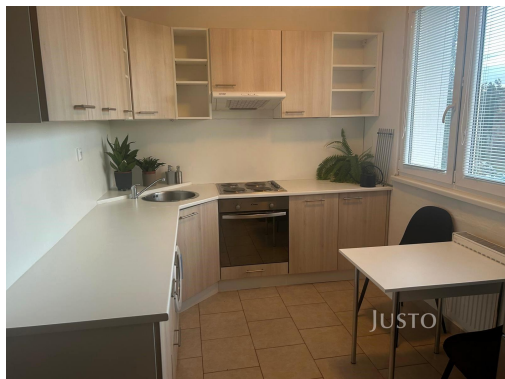

Pronájem 1+1, 36 m², Dr. M. Horákové - Písek

Dr. M. Horákové, 39701, Písek

9 500 Kč

za měsíc

+ 2 000 zálohy na služby,
+ elektrika ,+ 19 000kauce

Vyřizuje

Dana Štolková

Tel.: 603 333 375

GSM: 732 193 217

E-mail: stolkova@justo.cz

Dispozice bytu: 1+1

Počet podlaží v domě:

Druh objektu: panelová

Vlastnictví: osobní

Umístění objektu: sídliště

Podlaží v domě: 7

Celková podlahová plocha: 37 m²

Stav objektu: velmi dobrý

Sklep: 1 m²

POPIS NEMOVITOSTI: V exkluzivním zastoupení majitele nabízím k dlouhodobému pronájmu světlý a kompletně zrekonstruovaný byt o dispozici 1+1, který se nachází v 6. patře zatepleného a velmi dobře udržovaného panelového domu s výtahem. Byt se nachází v žádané lokalitě v širším centru města Písek.

Dispozice bytu zahrnuje:

Vstupní chodba se samostatnými vchody do všech místností.

Moderní kuchyně s novou kuchyňskou linkou do tvaru „L“ a vestavěnými spotřebiči.

Prostorný obývací pokoj (ložnice).

Koupelna a samostatné WC.

Díky kompletní rekonstrukci a zateplení domu nabízí byt velmi příjemné, čisté a energeticky úsporné bydlení. Všechny pokoje jsou samostatně přístupné z chodby, což zajišťuje maximální soukromí a pohodlí.

Byt se nachází v širším centru Písku. V docházkové vzdálenosti najdete kompletní občanskou vybavenost - supermarkety, restaurace, zastávky MHD, lékaře i parky pro relaxaci.

Byt je volný k nastěhování ihned

V případě zájmu o prohlídku mě neváhejte kontaktovat.