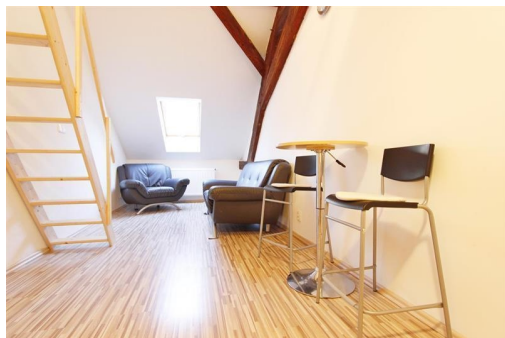

Pronájem bytu 1+kk se spací galerií , obec Židlochovice, částečně zařízený, internet v ceně

Komenského, 66701, Židlochovice

12 500 Kč

za měsíc

vč. služeb a energií
(inkasa), + 1x vratná kauce
+ provize RK

Vyřizuje

Ing. Petr Klimeš

Tel.: 542 211 598

GSM: +420 778 700 461

E-mail: petr@bravis.cz

Dispozice bytu:	1+kk	Podlaží v domě:	2
Počet podlaží v domě:	2	Celková podlahová plocha:	30 m²
Druh objektu:	cihlová	Stav objektu:	velmi dobrý
Vlastnictví:	osobní	Umístění objektu:	klidná část obce
Doprava:	vlak; silnice	Elektrina:	Elektro - 230 V
Voda:	Vodovod	Telekomunikace:	Internet
Topení:	Ústřední - plynové	Energetická náročnost:	G - Mimořádně nevhodná

POPIS NEMOVITOSTI: V zastoupení majitele nabízíme částečně rekonstruovaný byt k pronájmu o dispozici 1+kk se spací galerií, v obci Židlochovice.

Byt o celkové ploše 30m² se nachází v prvním patře klidného bytového domu. Byt se skládá z obytného pokoje s kuchyňským koutem a oddělenou spací nikou. Byt je částečně zařízený - k dispozici je kuchyňská linka, el. plotýnka a lednice. Koupelna je vybavena vanou, umyvadlem a toaletou. Byt je modernizovaný, zánovní okna, podlahy, koupelna a kuchyňská linka.

Společná prádelna s pračkou a sušárnou prádla.
Připojení internetu a televize samozřejmostí (v rámci ceny).
K dispozici sklep.
Bezproblémové parkování před domem.