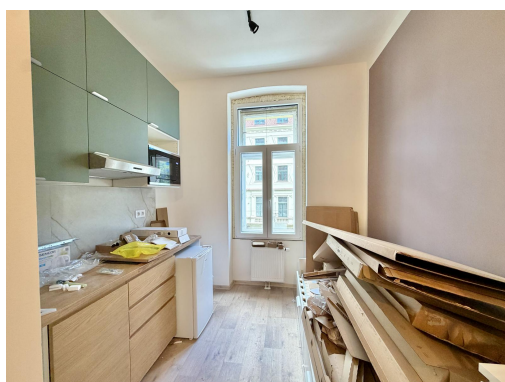

Pronájem bytu 1kk, 28 m², Praha 2 - Nové Město

Ječná, 12000, Praha 2, Praha

16 500 Kč
za měsíc

Poplatky: 4 400 Kč včetně
energii a internetu

Vyřizuje

Bc. Igor Chotinskij

Tel.: +420 773654888

GSM: +420 773654888

E-mail: info@smartrelo.cz

Dispozice bytu: 1+kk

Počet podlaží v domě: 5

Druh objektu: cihlová

Vlastnictví: osobní

Doprava: silnice; MHD; autobus

Podlaží v domě: 2

Celková podlahová plocha: 28 m²

Stav objektu: dobrý

Umístění objektu: centrum obce

Topení: Ústřední - dálkové

POPIS NEMOVITOSTI: ID: Kat205