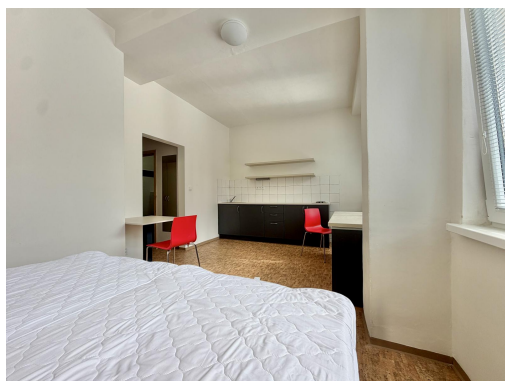

Pronájem - Byty

číslo zakázky: PodDevinemD402

Pronájem bytu 1kk, 27m², Praha 5 - Smíchov

Křížová, 15000, Praha 5, Praha

14 000 Kč
za měsíc

Poplatky: 5 500 Kč včetně
energii a internetu

Vyřizuje

Bc. Igor Chotinskij