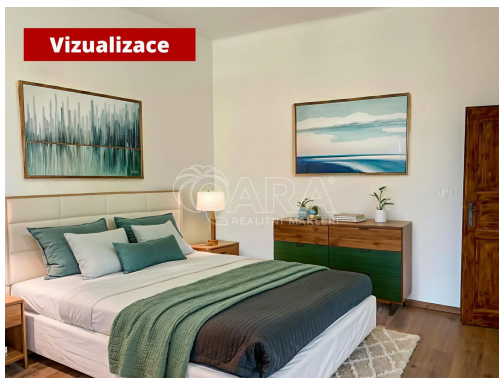

Dispozice bytu:	1+1	Podlaží v domě:	2
Počet podlaží v domě:	3	Celková podlahová plocha:	40 m²
Druh objektu:	cihlová	Stav objektu:	velmi dobrý
Vlastnictví:	osobní	Sklep:	5 m²
Umístění objektu:	okraj obce	Doprava:	dálnice; silnice; MHD
Plyn:	Plynovod	Odpad:	Kanalizace
Energetická náročnost:	F - Velmi nevhodná		

POPIS NEMOVITOSTI: Nabízíme k pronájmu byt 1+1 po rekonstrukci. K dispozici po domluvě klidně ihned.

Hledáme slušného a pracujícího nájemníka.

Byt prošel celkovou rekonstrukcí v roce 2025.

Parkování je možné na společném oploceném pozemku za domem s vjezdem přes dálkově ovládanou bránu. Je zde i možnost posezení (například v létě).

Topení: plynový kondenzační kotel