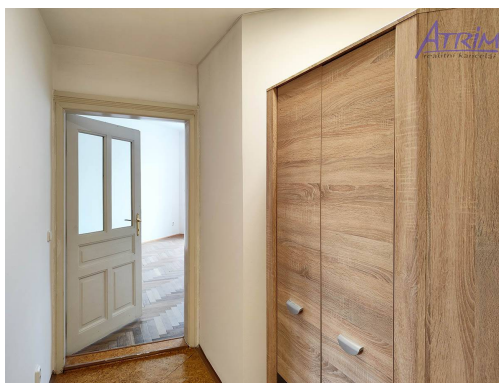

Nájem prostorného a slunného bytu 2+1 v Opavě

Krnovská, 74601, Opava (nečleněná část města), Opava

12 900 Kč

za měsíc

+ služby

Vyřizuje

ATRIM, spol. s r.o.

Tel.: 603 490 297

GSM: 603 490 297

E-mail: atrim@atrim.cz

Dispozice bytu:	2+1	Podlaží v domě:	4
Počet podlaží v domě:	4	Celková podlahová plocha:	86 m²
Druh objektu:	cihlová	Stav objektu:	velmi dobrý
Vlastnictví:	osobní	Druh bytu:	V nájemním domě (činžovním)
Balkón:	2 m²	Doprava:	vlak; silnice; MHD; autobus
Občanská vybavenost:	Kompletní síť obchodů a služeb	Elektřina:	Elektro - 230 V
Voda:	Vodovod	Plyn:	Plynovod
Topení:	Ústřední - plynové	Odpad:	Kanalizace

POPIS NEMOVITOSTI: Hledáte komfortní bydlení blízko centra? Nabízíme Vám k pronájmu krásný byt 2+1.

Najdete ho v cihlovém domě ve 3. patře. Celková výměra bytu činí příjemných 86 m².

Co byt nabízí?

- Prostorný obývací pokoj: Užijte si dostatek světla a přístup na malý balkón. Ideální místo pro relaxaci.
- Klidná ložnice: Okno směřuje do dvorního traktu. Zaručuje Vám klidný spánek.
- Praktická kuchyně: Čeká na Vás velkorysá kuchyně. Nechybí ani praktická spíž.