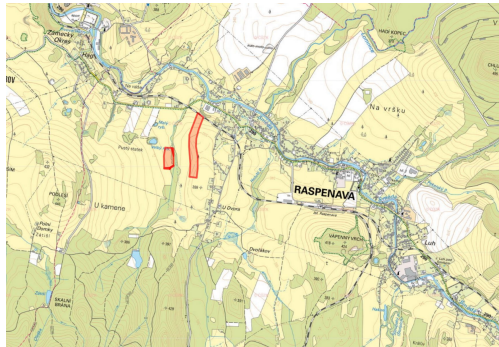

MojePole.cz

Prodej - Pozemky

číslo zakázky: 8711-6

Zemědělská půda, prodej, Raspenava, Liberec

46401, Raspenava

1 170 000 Kč
za nemovitost

Vyřizuje

Veronika Vencová

Tel.: +420 730779920

GSM: +420 730779920

E-mail:

vencova@mojepole.cz

Celková plocha: 36 862 m²

Druh pozemku: zemědělská

POPIS NEMOVITOSTI: Nabízím k prodeji soubor zemědělských pozemků v katastrálním území Raspenava, okres Liberec.

HLAVNÍ VÝHODY NABÍDKY

- -> rozsáhlé pozemky uspořádané do dvou zemědělských celků
- -> pozemky se nacházejí v blízkosti Frýdlantu, což zajišťuje dobrou dostupnost a infrastrukturu
- -> KPÚ zde zatím neproběhly - budoucí potenciál vypořádání podílů a zpřístupnění obou celků
- -> i přes minoritní podíl se jedná o výměru 3,6 ha
- -> třída ochrany 3-5, snazší přeměna na nezemědělskou půdu

Katastrální území Raspenava

- -> parc. č. 2609/8, 2620/1, 2620/2, 2620/4, 2620/9, 2620/10 (LV 965)
- -> výměra určená k prodeji 36 862 m

Pokud máte zájem nebo dotazy, neváhejte mě kontaktovat na uvedeném telefonním čísle nebo e-mailové adrese. V uvedené ceně je již zahrnuta provize. Součástí prodeje je také zpracování administrativy a související právní služby.

Majitel si vyhrazuje právo vybrat kupujícího na základě nabídky.