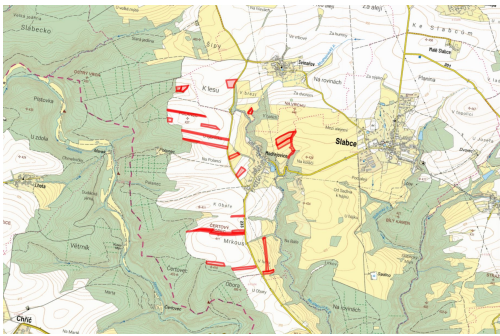

Vyřizuje

Lucie Čermáková

Tel.: +420 730779166

GSM: +420 730779166

E-mail:

cermakova@mojepole.cz

Celková plocha: 178 078 m²

Druh pozemku: zemědělská

POPIS NEMOVITOSTI: V katastrálním území Modřejovice a Svinařov v okrese Rakovník nabízím k prodeji pozemky ve výlučném vlastnictví.

Katastrální území Modřejovice, výměra 167 366 m²

-> parc. č. 136/1, 138/1, 139, 140, 145, 146, 151/13, 167/1, 167/3, 168/2, 186/10, 190, 208, 248, 249, 258, 271/1, 271/6, 282, 283, 307/1, 309/4, 309/5, 310/4, 310/5, 439, 441, 442, 445, 446, 447/1, 492, 495, 523, 612, 613, 617/1 a 618/2 (LV 10)

Katastrální území Svinařov, výměra 10 712 m²

-> parc. č. 94/18 (LV 95)

Pro více informací mě kontaktujte. V ceně je zahrnuta provize a související právní služby. Nad rámec kupní ceny kupující hradí pouze poplatek za návrh na vklad do katastru nemovitostí.

Majitel si vyhrazuje právo vybrat kupujícího na základě nabídky.