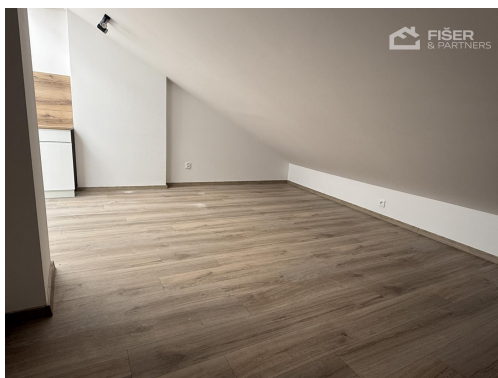

Pronájem bytu - 1+kk 26 m²

Mostní, 75701, Valašské Meziříčí

10 500 Kč
za měsíc

Vyřizuje

Michal Fišer

Tel.: +420 775000002

GSM: +420 775000002

E-mail:

fiser@fiserpartners.cz

Dispozice bytu:	garsoniéra	Podlaží v domě:	2
Počet podlaží v domě:	2	Celková podlahová plocha:	26 m²
Druh objektu:	cihlová	Stav objektu:	po rekonstrukci
Vlastnictví:	osobní	Umístění objektu:	centrum obce
Doprava:	silnice; MHD; autobus	Elektřina:	Elektro - 230 V
Voda:	Místní zdroj vody	Topení:	Lokální - elektrické
Odpad:	Kanalizace		

POPIS NEMOVITOSTI: Nabízíme k pronájmu byt po kompletní rekonstrukci o dispozici 1+kk 26m² v atraktivní lokalitě přímo na náměstí ve Valašském Meziříčí. Byt je ideální pro jednotlivce, který hledá bydlení v centru města s veškerou občanskou vybaveností doslova na dosah ruky.

V bezprostředním okolí se nachází obchody, restaurace, kavárny, úřady i zastávky MHD. Velkou výhodou je možnost pronájmu vlastního parkovacího stání za 1 000 Kč měsíčně, což je v samotném centru města výrazný benefit.

Byt je volný ihned a připravený k nastěhování.

Nájem 10.500,- Kč + elektřina 2.500,- Kč, 635,- Kč vodné/osoba + 285,- Kč úklid spol. prostor + kauce + provize.