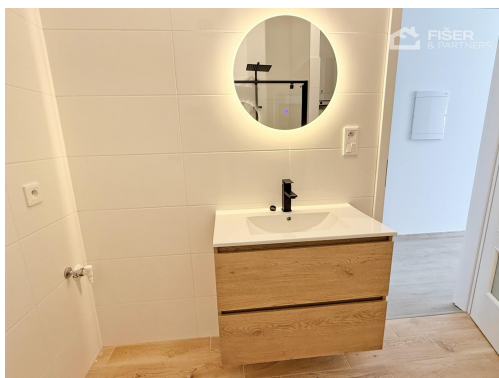

Pronájem bytu 2kk 45 m²

Mostní, 75701, Valašské Meziříčí

15 000 Kč
za měsíc

Vyřizuje

Michal Fišer

Tel.: +420 775000002

GSM: +420 775000002

E-mail:

fiser@fiserpartners.cz

Dispozice bytu:	2+kk	Podlaží v domě:	2
Počet podlaží v domě:	2	Celková podlahová plocha:	45 m²
Druh objektu:	cihlová	Stav objektu:	po rekonstrukci
Vlastnictví:	osobní	Umístění objektu:	centrum obce
Elektřina:	Elektro - 230 V; Elektro - 400 V	Voda:	Místní zdroj vody
Topení:	Lokální - elektrické	Odpad:	Kanalizace

POPIS NEMOVITOSTI: Nabízíme k pronájmu příjemný a prosluněný byt po kompletní rekonstrukci o dispozici 2+kk 45 m² v atraktivní lokalitě přímo na náměstí ve Valašském Meziříčí. Velkým komfortem Vám zde bude jak klimatizace, tak podlahové vytápění ma elektrokotel. Byt je vhodný pro jednotlivce nebo pár, kteří hledají pohodlné bydlení v centru města s veškerou občanskou vybaveností v bezprostředním dosahu.

V okolí se nachází obchody, restaurace, kavárny, úřady i zastávky MHD. Velkou výhodou je možnost pronájmu vlastního parkovacího stání za 1 000 Kč měsíčně, což výrazně usnadňuje parkování přímo v centru.

Byt je připravený k nastěhování.

Nájem 15 000,- Kč + elektřina 3.500,- Kč + vodné 350,- Kč/os + 285,- Kč úklid společných prostor + kauce + provize.